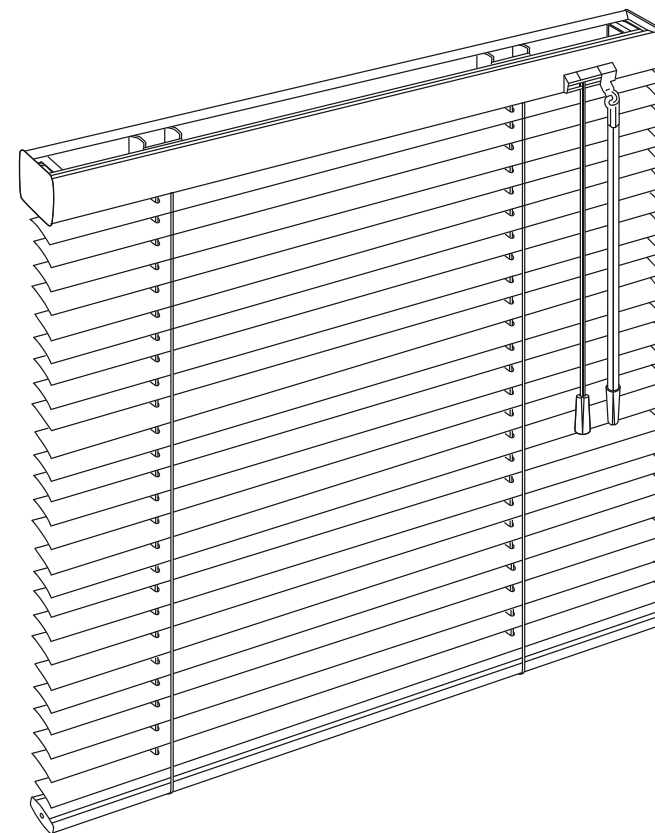

ROULETT SKYLINE

Roulett Skyline är en frihängande persienn där man vinklar lamellen via en trekantig plexistav och låser linan via ett låshus i överlisten. Detta ger en snygg och diskret lösning för solskydd och insynsskydd. Persiennen är lätt att använda och kan justeras för att släppa in önskad mängd ljus. Den är också lätt att rengöra och ger en snygg och diskret lösning för solskydd och insynsskydd.

Roulett Skyline är enkel att montera med hjälp av snäppbeslag för både tak- och

väggmontage.

Roulett Skyline finns i flera olika färger. Du kan välja allt mellan klara starka färger, eleganta metallicfärger och mjuka ljusa pastellfärger i ett otal nyanser. Över- och underlist samt vridstång är som standard vit (0065), men det finns också möjlighet, i vissa kulörer, att få persiennen helt färgmatchad där lister, stegband och lina går i samma färg som lamellen.