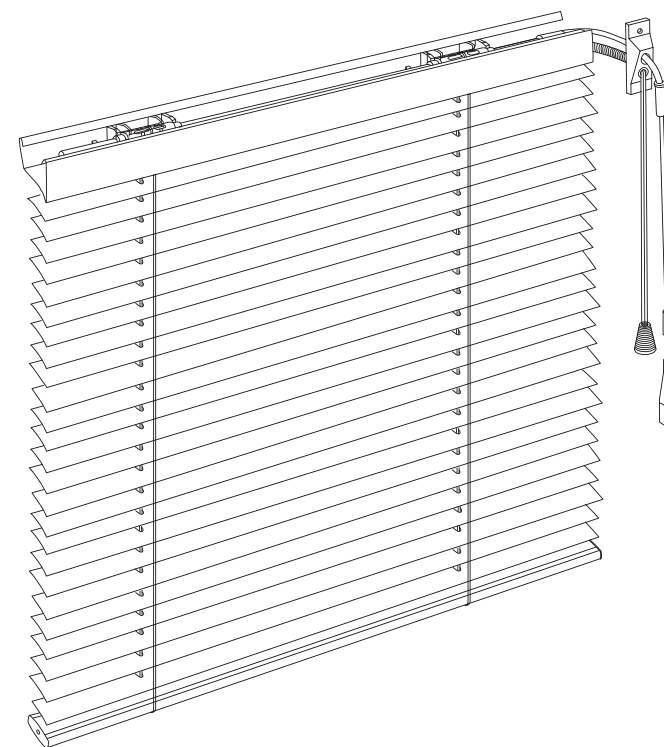

ROULETT 16MM

Roulett 16MM är en persienn som har extra smala lameller av aluminium. Den passar perfekt i fönster med smalt utrymme mellan glasen, till exempel i spröjsade eller kopplade fönsterbågar. Detta ger en snygg och diskret lösning för solskydd och insynsskydd. Persiennen är lätt att använda och kan justeras för att släppa in önskad mängd ljus. Den är också lätt att rengöra och ger en snygg och diskret lösning för solskydd och insynsskydd.

Roulett 16MM är enkel att installera

mellan glasen på fönstret med hjälp av upphängningskrokar

Roulett 16MM finns i flera olika färger. Du kan välja allt mellan klara starka färger, eleganta metallicfärger och mjuka ljusa pastellfärger i ett otal nyanser. Över- och underlist samt vridstång är som standard vit (0065), men det finns också möjlighet, i vissa kulörer, att få persiennen helt färgmatchad där lister, stegband och lina går i samma färg som lamellen.