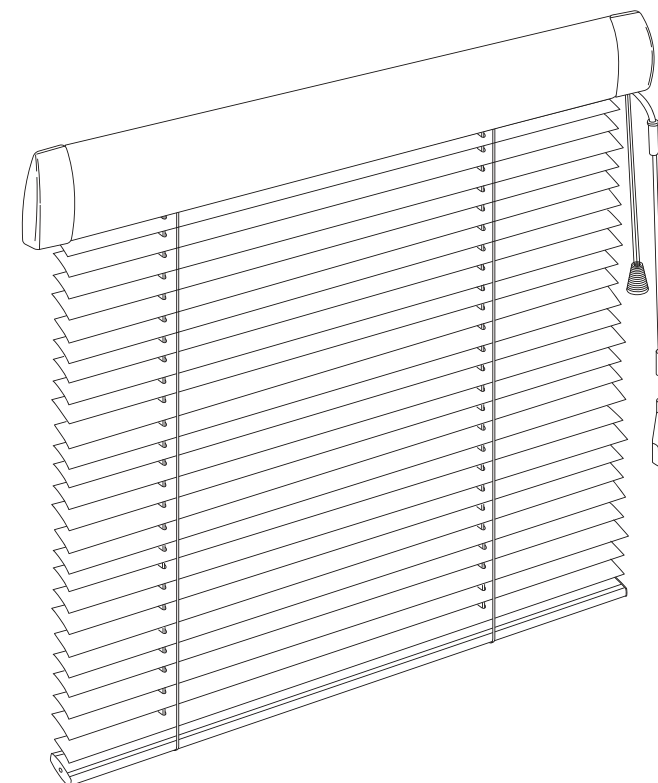

ROULETT DESIGN

Roulett Design är en frihängande persienn med en snygg och modern list i framkant. Detta ger ett stilfullt intryck och diskret lösning för solskydd och insynsskydd. Persiennen är lätt att använda och kan justeras för att släppa in önskad mängd ljus. Den är också lätt att rengöra och ger en snygg och diskret lösning för solskydd och insynsskydd.

Roulette Design monteras enkelt med hjälp av beslag på vardera sida som fästs i fönsterbågen och har samma form och

utseende som listen.

Roulett Design finns i flera olika färger. Du kan välja allt mellan klara starka färger, eleganta metallicfärger och mjuka ljusa pastellfärger i ett otal nyanser. Över- och underlist samt vridstång är som standard vit (0065), men det finns också möjlighet, i vissa kulörer, att få persiennen helt färgmatchad (designlisten finns endast i vit) där lister, stegband och lina går i samma färg som lamellen.