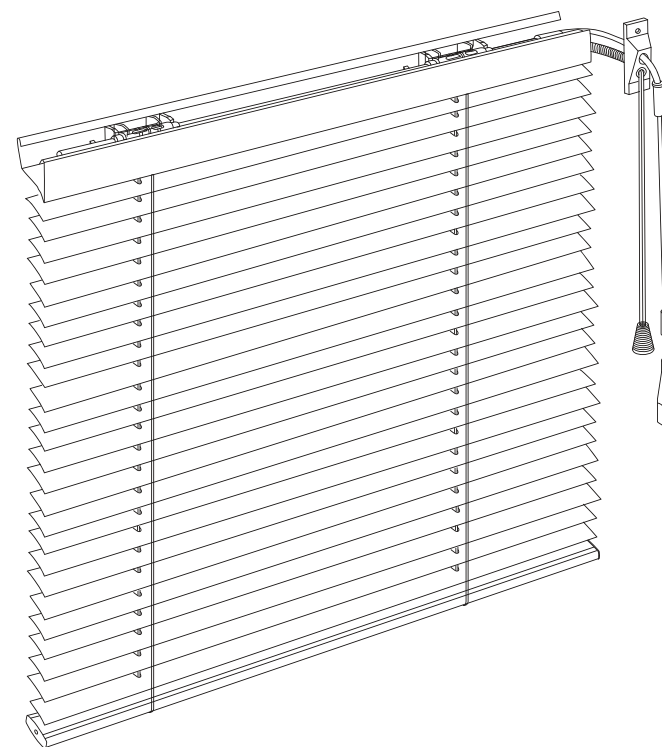

ROULETT MELLANGLAS

Roulett mellanglas är en persienn som är speciellt utformad för att monteras mellan glaset i ett fönster. Detta ger en snygg och diskret lösning för solskydd och insynsskydd. Persiennen är lätt att använda och kan justeras för att släppa in önskad mängd ljus. Den är också lätt att rengöra eftersom den sitter skyddad mellan glaset.

Roulett Mellanglas är enkel att installera mellan glaset på fönstret med hjälp av upphängningskrokar, men går även i vissa fall att installera med hjälp av

snäppbeslag.

Roulett mellanglas finns i flera olika färger. Du kan välja allt mellan klara starka färger, eleganta metallicfärger och mjuka ljusa pastellfärger i ett otal nyanser. Över- och underlist samt vridstång är som standard vit (0065), men det finns också möjlighet, i vissa kulörer, att få persiennen helt färgmatchad där lister, stegband och lina går i samma färg som lamellen.