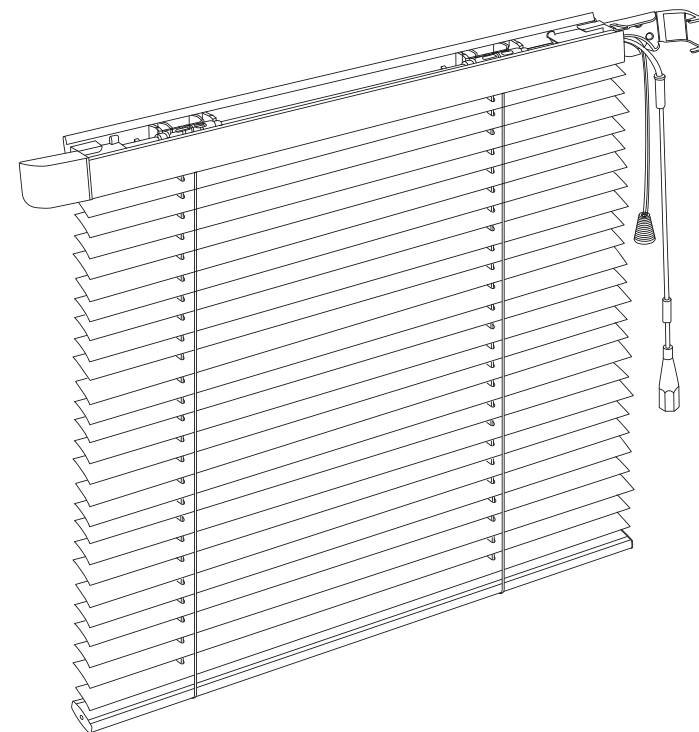

ROULETT BASIC

Roulett Basic är en frihängande persienn som hålls på plats på ett snyggt och praktiskt sätt med hjälp av ett smidigt beslag på vardera sida. Persiennen är lätt att använda och kan justeras för att släppa in önskad mängd ljus. Den är också lätt att rengöra och ger en snygg och diskret lösning för solskydd och insynsskydd.

Roulett Basic är enkel att installera med hjälp av beslag på vardera sida som fästs i fönsterbågen. Magneter fästs längst ned på bågen för att hålla persiennen på plats i

nedfällt läge.

Roulett Basic finns i flera olika färger. Du kan välja allt mellan klara starka färger, eleganta metallicfärger och mjuka ljusa pastellfärger i ett otal nyanser. Över- och underlist samt vridstång är som standard vit (0065), men det finns också möjlighet, i vissa kulörer, att få persiennen helt färgmatchad där lister, stegband och lina går i samma färg som lamellen.