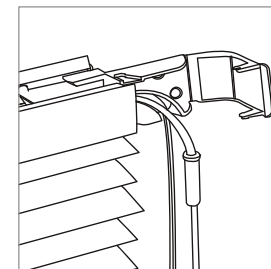

SPECIFIKATIONER

2.5

MAX HÖJD (METER)

3.0

MAX BREDD (METER)

180

MINSTA BREDD (MM)

8

MAXYTA (M²)

27*

KULÖRER (LAMELL)

*9 kulörer på över- och underlist

BASICBESLAG