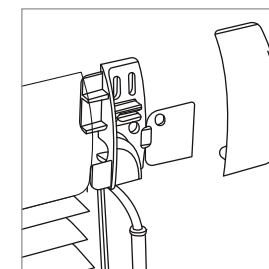

SPECIFIKATIONER

2.5

MAX HÖJD (METER)

3.0

MAX BREDD (METER)

150

MINSTA BREDD (MM)

8

MAXYTA (M²)

27*

KULÖRER (LAMELL)

*9 kulörer på över- och underlist och 2 kulörer på designlist

DESIGNFÄSTE