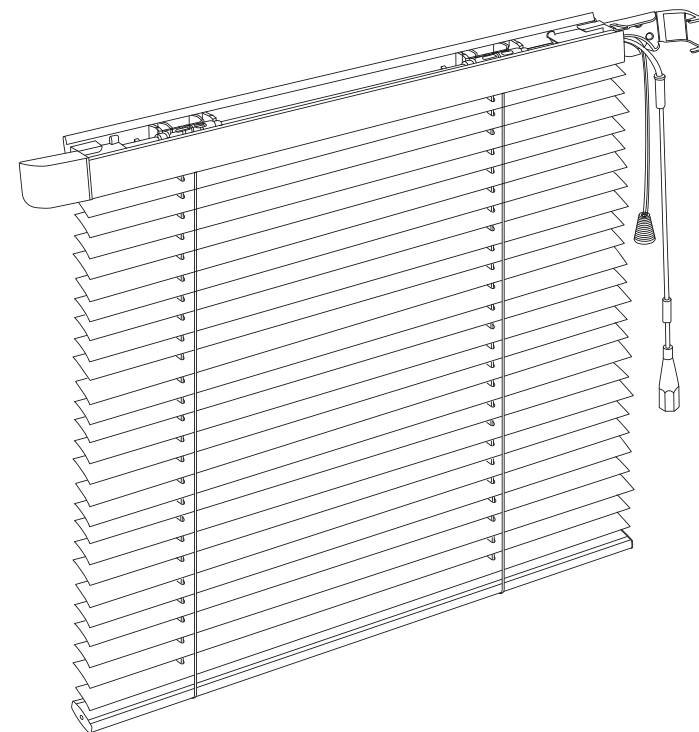

Listan avser - Prisgrupp 1 i kollektionen. Mått 10 mm över bredd & höjd kolumn debiteras efter närmast högre.

ROULETT BASIC

Roulett Basic är en frihängande persienn som hålls på plats på ett snyggt och praktiskt sätt med hjälp av ett smidigt beslag på vardera sida. Persiennen är lätt att använda och kan justeras för att släppa in önskad mängd ljus. Den är också lätt att rengöra och ger en snygg och diskret lösning för solskydd och insynsskydd.

Roulett Basic är enkel att installera med hjälp av beslag på vardera sida som fästs i fönsterbågen. Magneter fästs längst ned på bågen för att hålla persiennen på plats i

nedfällt läge.

Roulett Basic finns i flera olika färger. Du kan välja allt mellan klara starka färger, eleganta metallicfärger och mjuka ljusa pastellfärger i ett otal nyanser. Över- och underlist samt vridstång är som standard vit (0065), men det finns också möjlighet, i vissa kulörer, att få persiennen helt färgmatchad där lister, stegband och lina går i samma färg som lamellen.