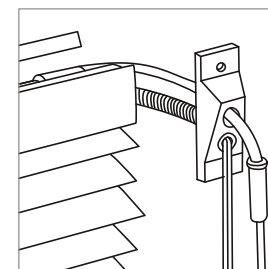

SPECIFIKATIONER

2.5

MAX HÖJD (METER)

2.0

MAX BREDD (METER)

180

MINSTA BREDD (MM)

5

MAXYTA (M²)

27*

KULÖRER (LAMELL)

*2 kulörer på över- och underlist

SNÖRLEDARE