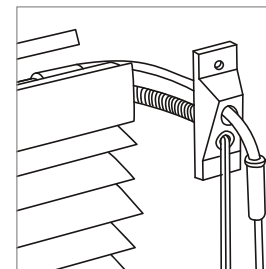

SPECIFIKATIONER

3.0

MAX HÖJD (METER)

3.0

MAX BREDD (METER)

150

MINSTA BREDD (MM)

8

MAXYTA (M²)

27*

KULÖRER (LAMELL)

*9 kulörer på över- och underlist

SNÖRLEDARE