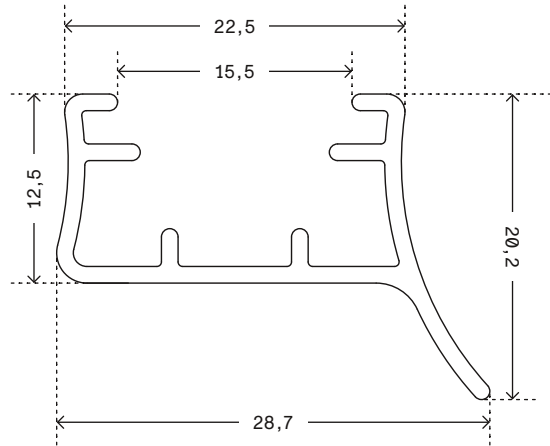

All rights reserved. This drawing is the property of Edsby-Persienner AB. The drawing may not be copied or multiplied in any way, neither wholly nor in part. It may not be submitted for perusal, or in any way shared with third parties without the written consent of Edsby-Persienner AB.

Designer EP	Drawn EP	Approved	Weight 0.0 kg		Date 2024-04-01	Replaces
		Description BOTTOM RAIL/END CAP PLEATED			Scale 2:1	Sheet 1:1
EDSBY-PERSIENNER AB		Article number VIH290/VIH461			Drawing number VIH290/VIH461	Rev. 1