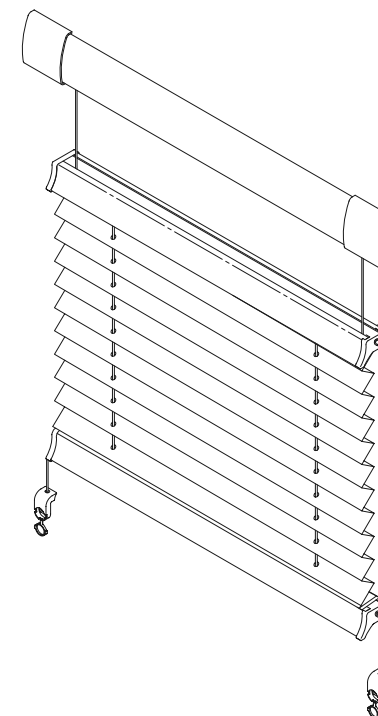

INTU PLISSÉ

Intu Plissé skapar en ombonad och inredd känsla i dina fönster och är ett modernt solskydd med en härlig textilkänsla. Den veckade designen ger en elegant och sofistikerad look som passar perfekt i alla typer av inredningar.

Intu Plissé är enkel att installera med hjälp av gavelbeslagen på vardera sida som fästs i fönstrets båge eller karm. Den finns i både envägs- och tvåvägsfunktion, vilket ger dig fullständig kontroll över ljusinsläppet. Du kan enkelt manövrera den steglöst uppifrån

och nedifrån över hela fönstrets yta, vilket gör det enkelt att skapa den perfekta atmosfären i ditt hem.

Intu Plissé finns i flera olika färger och mönster, från neutrala toner som vitt och beige till livfulla nyanser som grönt, blått och gult. Genomsiktligheten finns i olika grader, från transparenta till mörkläggande. Över- och underlist är som standard vit, men finns också i antracit, svart, silver och brun.

SPECIFIKATIONER

2.5

MAX HÖJD (METER)

1.4

MAX BREDD (METER)

100

MINSTA HÖJD (MM)

160

MINSTA BREDD (MM)

2.5

MAX YTA (M2)

74*

FÄRGER (PLISSÉVÄV)

*1 färg på över- och underlist