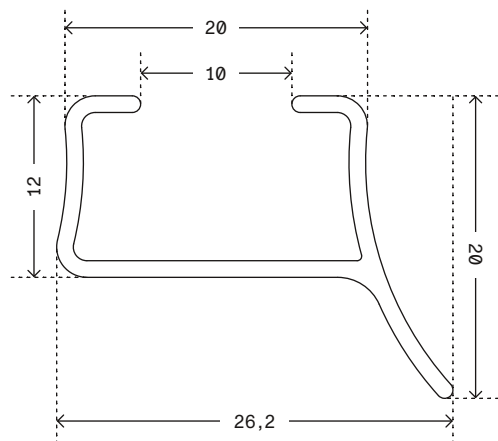

All rights reserved. This drawing is the property of Edsby-Persienner AB. The drawing may not be copied or multiplied in any way, neither wholly nor in part. It may not be submitted for perusal, or in any way shared with third parties without the written consent of Edsby-Persienner AB.

Designer EP	Drawn EP	Approved	Weight 0.0 kg		Date 2024-04-01	Replaces
		Description BOTTOM RAIL/END CAP VENETIAN			Scale 2:1	Sheet 1:1
EDSBY-PERSIENNER AB		Article number VIH205/VIH460			Drawing number VIH205/VIH460	Rev. 1