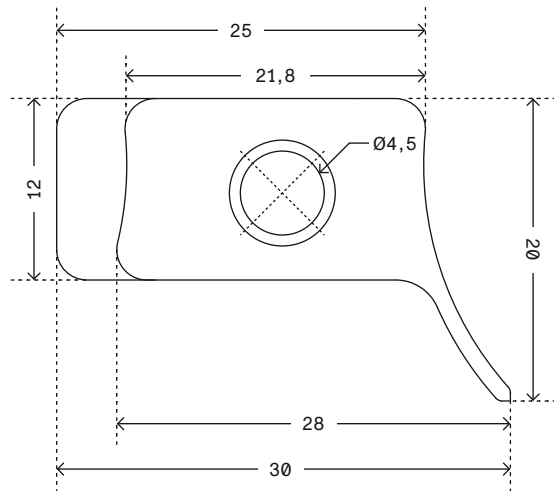

All rights reserved. This drawing is the property of Edsby-Persienner AB. The drawing may not be copied or multiplied in any way, neither wholly nor in part. It may not be submitted for perusal, or in any way shared with third parties without the written consent of Edsby-Persienner AB.

Designer EP	Drawn EP	Approved	Weight 0.0 kg		Date 2024-04-01	Replaces
		Description BOTTOM RAIL/END CAP VENETIAN			Scale 2:1	Sheet 1:1
EDSBY-PERSIENNER AB		Article number VIH205/VIH460			Drawing number VIH205/VIH460	Rev. 1