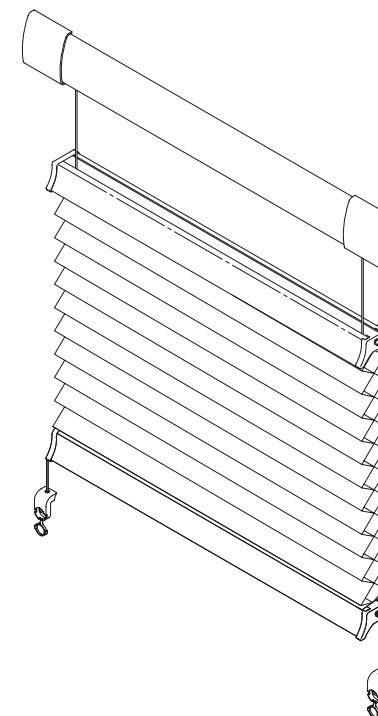

INTU HONEYCELL

Intu Honeycell skapar en ombonad och inredd känsla i dina fönster och är ett modernt solskydd med en härlig textilkänsla. Intu Honeycell har en veckad design i dubbla vävlager som liknar en bikupekonstruktion, vilket ger en isolerande effekt.

Intu Honeycell är enkel att installera med hjälp av gavelbeslagen på vardera sida som fästs i fönstrets båge eller karm. Den finns i både envägs- och tvåvägsfunktion, vilket ger dig fullständig kontroll över

ljusinsläppet. Du kan enkelt manövrera den steglöst uppifrån och nedifrån över hela fönstrets yta, vilket gör det enkelt att skapa den perfekta atmosfären i ditt hem.

Intu Honeycell finns i flera olika färger och mönster, från neutrala toner som vitt och beige till livfulla nyanser som grönt, blått och gult. Genomsiktligheten finns i olika grader, från transparenta till mörkläggande. Över- och underlist är som standard vit, men finns också i antracit, svart, silver och brun.

SPECIFIKATIONER

2.5

MAX HÖJD (METER)

1.4

MAX BREDD (METER)

100

MINSTA HÖJD (MM)

160

MINSTA BREDD (MM)

2.5

MAX YTA (M2)

97*

FÄRGER (LAMELL)

*1 färg på över- och underlist