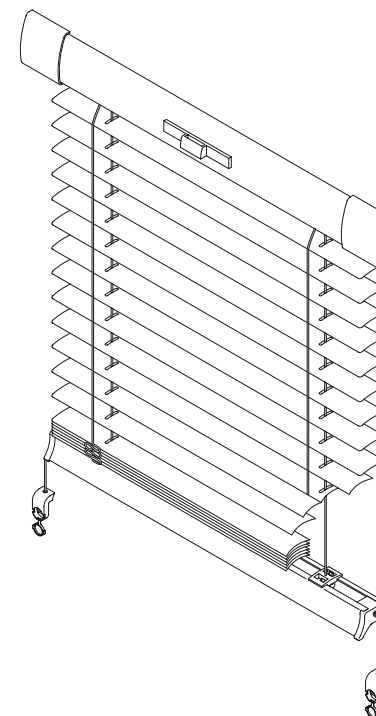

INTU PERSIENN

Intu Persienn är en modern och elegant persienn med en integrerad manövrering utan synliga snören eller reglage. Den stilrena designen smälter in i alla typer av inredningar och den barnsäkra konstruktionen gör den till ett perfekt val för familjer med barn.

Intu Persienn är designad för att vara enkel och bekväma att använda och manövreras steglöst med en hand, utan

behov av extra detaljer. Den är enkel att installera med hjälp av gavelbeslagen på vardera sida som fästs i fönstrets båge eller karm.

Intu Persienn finns i flera olika färger. Du kan välja allt mellan klara starka färger, eleganta metallicfärger och mjuka ljusa pastellfärger i ett otal nyanser. Över- och underlist är som standard vit, men finns också i antracit, svart, silver och brun.

SPECIFIKATIONER

2.5

MAX HÖJD (METER)

1.8

MAX BREDD (METER)

100

MINSTA HÖJD (MM)

220

MINSTA BREDD (MM)

2.5

MAX YTA (M2)

27*

FÄRGER (LAMELL)

*1 färg på över- och underlist