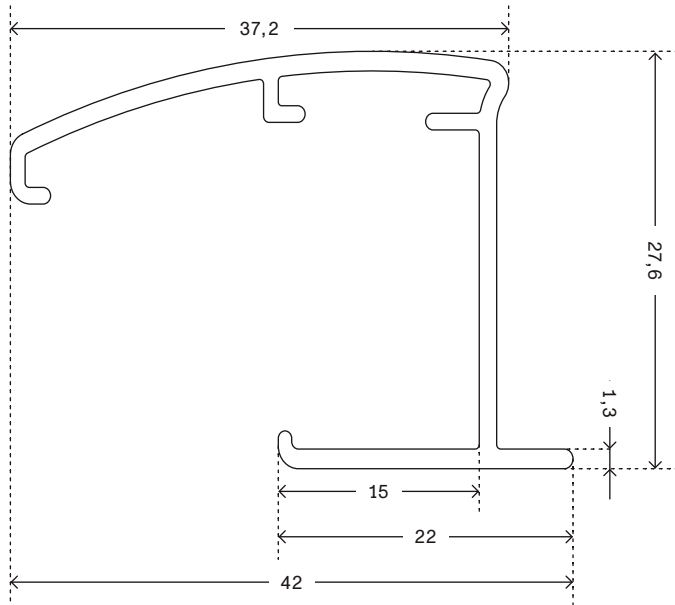

All rights reserved. This drawing is the property of Edsby-Persienner AB. The drawing may not be copied or multiplied in any way, neither wholly nor in part. It may not be submitted for perusal, or in any way shared with third parties without the written consent of Edsby-Persienner AB.

Designer EP	Drawn EP	Approved	Weight 0.0 kg		Date 2024-04-01	Replaces
		Description HEAD RAIL			Scale 2:1	Sheet 1:1
EDSBY-PERSIENNER AB		Article number VIH201P			Drawing number VIH201P	Rev. 1