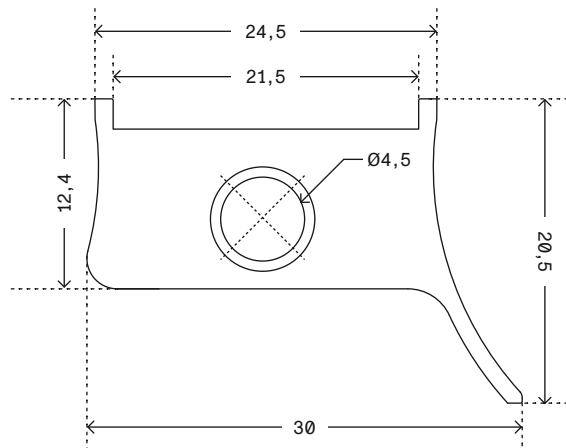

All rights reserved. This drawing is the property of Edsby-Persienner AB. The drawing may not be copied or multiplied in any way, neither wholly nor in part. It may not be submitted for perusal, or in any way shared with third parties without the written consent of Edsby-Persienner AB.

Designer EP	Drawn EP	Approved	Weight 0.0 kg		Date 2024-04-01	Replaces
		Description BOTTOM RAIL/END CAP PLEATED			Scale 2:1	Sheet 1:1
EDSBY-PERSIENNER AB		Article number VIH290/VIH461			Drawing number VIH290/VIH461	Rev. 1