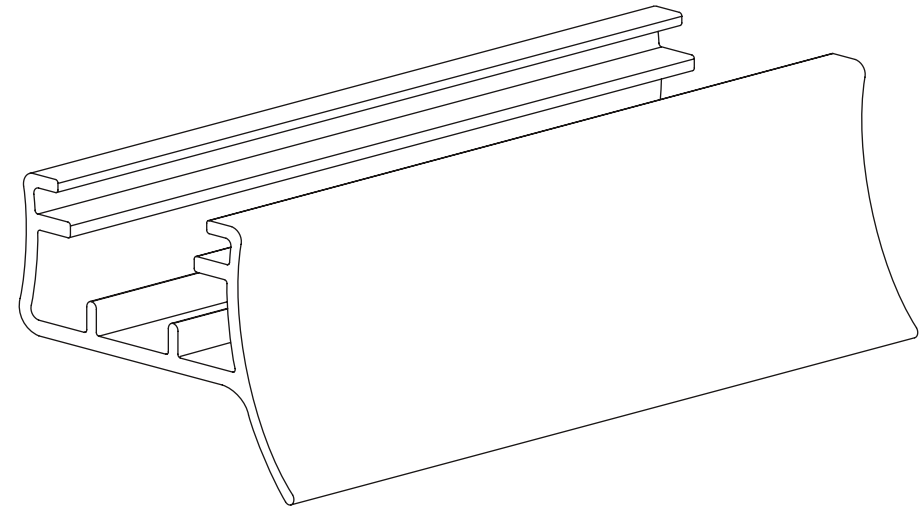

All rights reserved. This drawing is the property of Edsby-Persienner AB. The drawing may not be copied or multiplied in any way, neither wholly nor in part. It may not be submitted for perusal, or in any way shared with third parties without the written consent of Edsby-Persienner AB.

Designer EP	Drawn EP	Approved	Weight 0.0 kg		Date 2024-04-01	Replaces
		Description BOTTOM RAIL/END CAP PLEATED			Scale 2:1	Sheet 1:1
EDSBY-PERSIENNER AB		Article number VIH290/VIH461			Drawing number VIH290/VIH461	Rev. 1