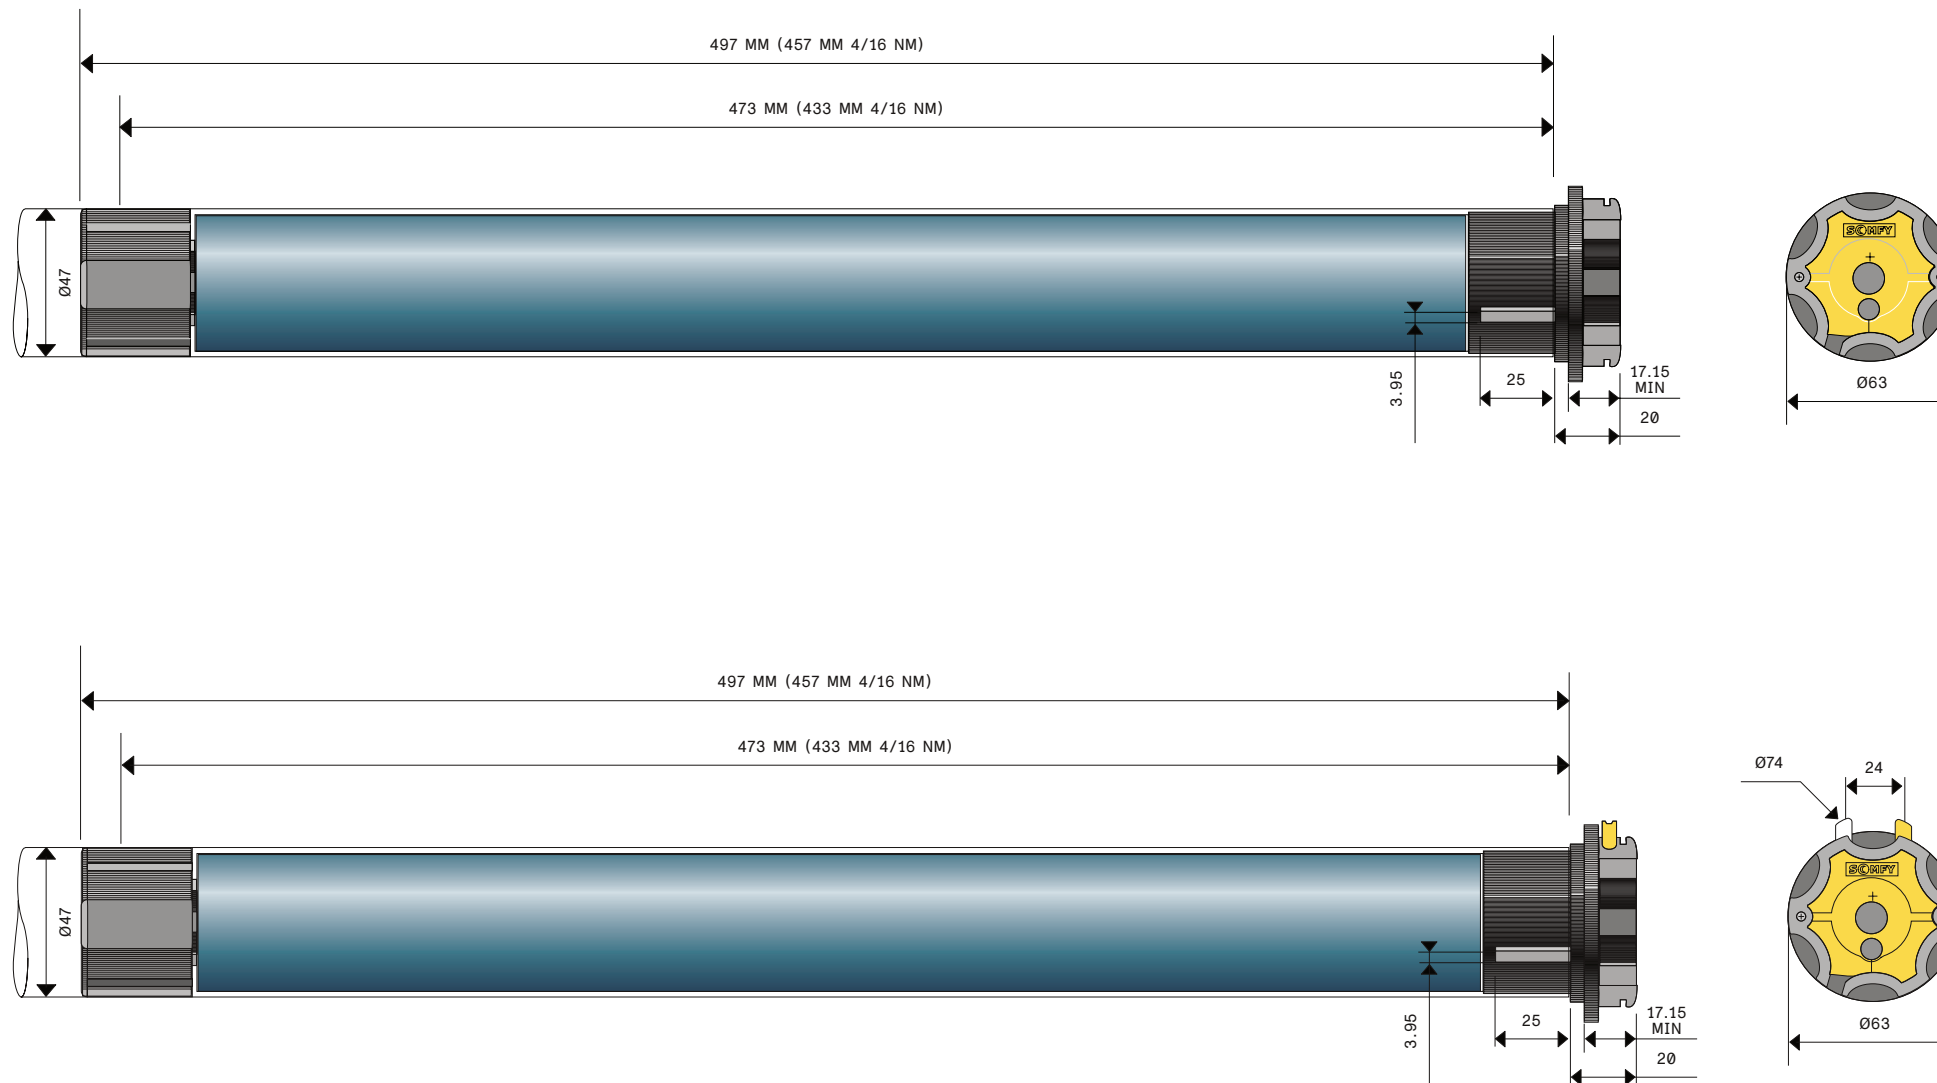

MOTORER

SERIE 50

MOTORER

SERIE 50

Artikel	Artikelnummer	Serie	Teknik	Nm	Färg kabel	Längd kabel	Pris
SUNEA 50 IO 20/17 RRF 3 M	1113216	SUNEA 50	IO	20/17	SVART	3 M	5122 KR
SUNEA 50 IO 20/17 VVF 5 M	1113217	SUNEA 50	IO	20/17	VIT	5 M	5122 KR
SUNEA 50 IO 25/17 RRF 3 M	1114234	SUNEA 50	IO	25/17	SVART	3 M	5322 KR
SUNEA 50 IO 25/17 VVF 5 M	1114238	SUNEA 50	IO	25/17	VIT	5 M	5322 KR
SUNEA 50 IO 30/17 RRF 3 M	1115205	SUNEA 50	IO	30/17	SVART	3 M	5772 KR
SUNEA 50 IO 30/17 VVF 5 M	1115208	SUNEA 50	IO	30/17	VIT	5 M	5772 KR
SUNEA 50 IO 35/17 RRF 3 M	1116229	SUNEA 50	IO	35/17	SVART	3 M	5946 KR
SUNEA 50 IO 35/17 VVF 5 M	1116233	SUNEA 50	IO	35/17	VIT	5 M	5946 KR
SUNEA 50 IO 40/17 RRF 3 M	1117223	SUNEA 50	IO	40/17	SVART	3 M	6222 KR
SUNEA 50 IO 40/17 VVF 5 M	1117227	SUNEA 50	IO	40/17	VIT	5 M	6222 KR