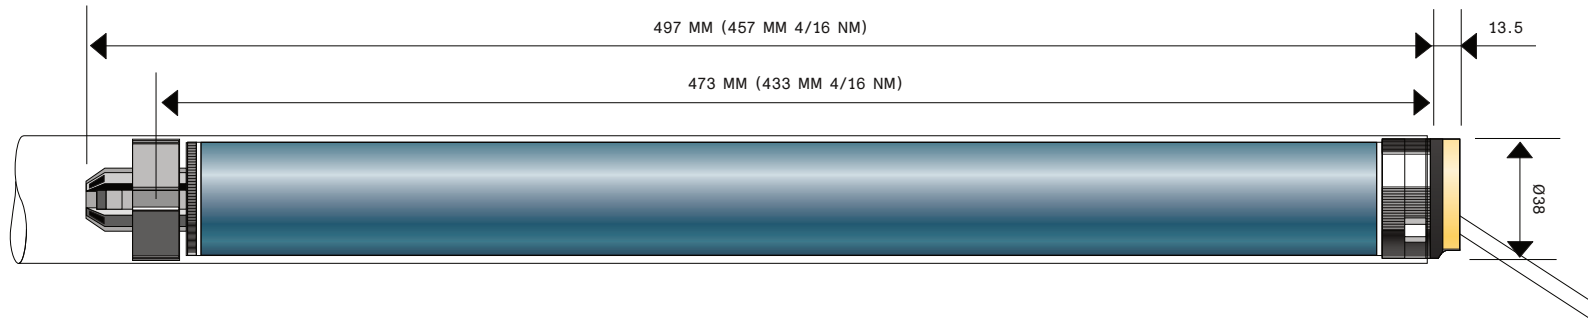

MOTORER

SERIE 40