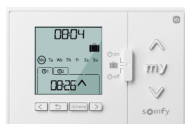

Artikel	Pris
CHRONIS IO WIRELESS TIMER PURE	2788 KR

En timer med tydlig skärm och en kanal utan återkoppling. Kan endast användas i kombination med io-homecontrol®-motorer och mottagare.

Artikelnummer	Produktserie	Typ	Kanaler	Teknik
1805228	YESSEO	PURE	1	IO