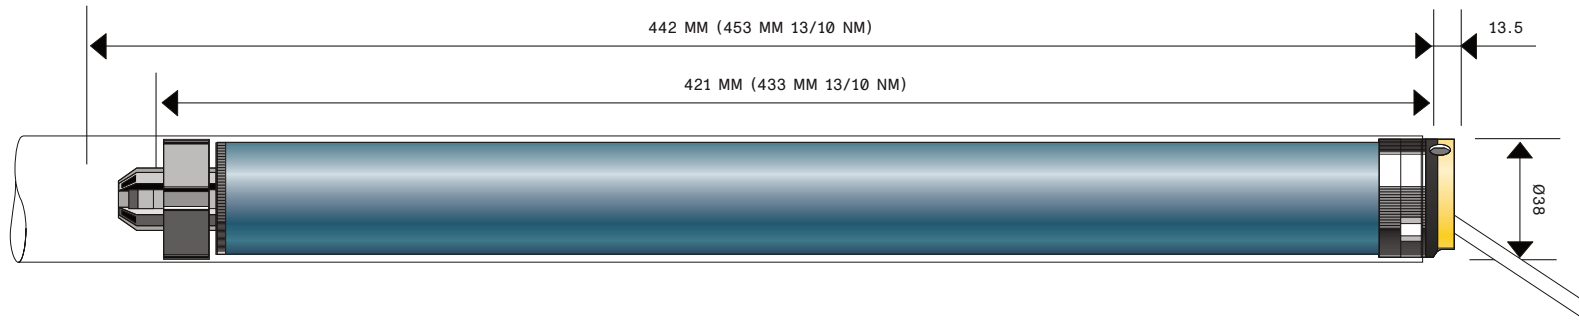

MOTORER

SERIE 40