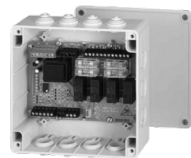

Artikel	Pris
RELÄBOX IB2, 2 MOTORER	1917 KR

Somfy IB reläbox för 2 st 230 V motorer med individuell styrning. Ingång för lokal gruppbrytare, Smoove IB. Impulstryck. Automatisk på/av (on/off). Lokalt mellanstopp eller persiennvinkling.

Artikelnummer	Produktserie	Typ
1822041	ANIMEO	STYRNINGAR OCH AUTOMATIKER