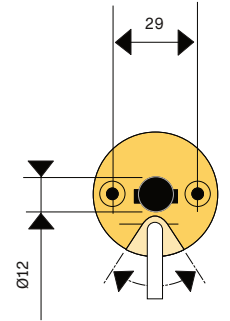

MOTORER

SERIE 40

MOTORER

SERIE 40

Artikel	Artikelnummer	Serie	Teknik	Nm	Färg kabel	Längd kabel	Pris
SUNEA 40 IO 3/30 VVF 5 M	1025120	SUNEA 40	IO	3/30	VIT	5 M	4388 KR
SUNEA 40 IO 4/16 VVF 5 M	1025124	SUNEA 40	IO	4/16	VIT	5 M	4388 KR
SUNEA 40 IO 4/16 RNF 10 M	1025126	SUNEA 40	IO	4/16	SVART	10 M	4388 KR
SUNEA 40 IO 9/16 VVF 5 M	1025127	SUNEA 40	IO	9/16	VIT	5 M	4632 KR
SUNEA 40 IO 9/16 RNF 5 M	1025129	SUNEA 40	IO	9/16	SVART	5 M	4632 KR
SUNEA 40 IO 9/16 RNF 10 M	1025130	SUNEA 40	IO	9/16	SVART	10 M	4826 KR
SUNEA 40 IO 13/10 VVF 5 M	1025131	SUNEA 40	IO	13/10	VIT	5 M	4876 KR
SUNEA 40 IO 13/10 RNF 5 M	1025132	SUNEA 40	IO	13/10	SVART	5 M	4876 KR
SUNEA 40 IO 9/16 RNF 10 M	1025130	SUNEA 40	IO	9/16	SVART	10 M	4826 KR
SUNEA 40 IO 13/10 VVF 5 M	1025131	SUNEA 40	IO	13/10	VIT	5 M	4876 KR