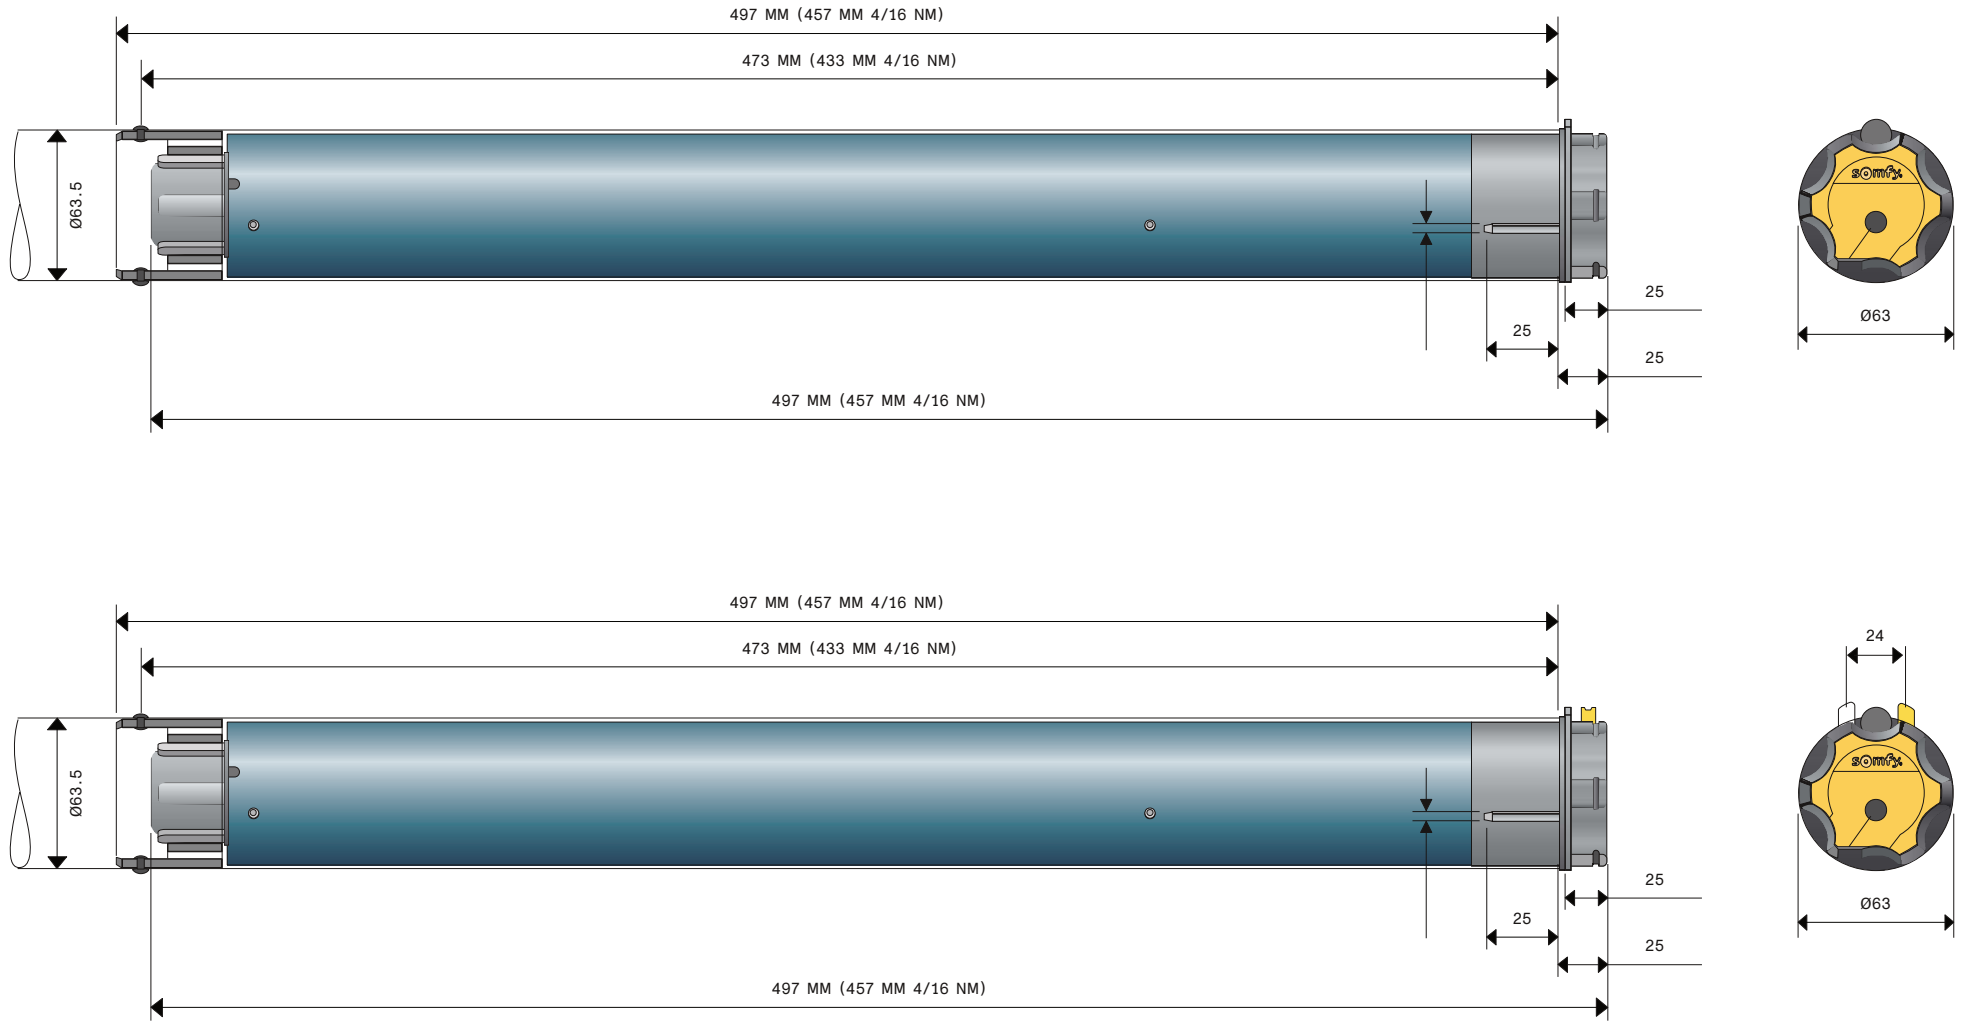

MOTORER

SERIE 60