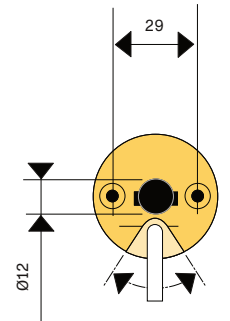

MOTORER

SERIE 40

MOTORER

SERIE 40

Artikel	Artikelnummer	Serie	Teknik	Nm	Färg kabel	Längd kabel	Pris
SUNEA 40 IO 3/30 VVF 5 M	1025120	SUNEA 40	IO	3/30	VIT	5 M	4388 KR
SUNEA 40 IO 4/16 VVF 5 M	1025124	SUNEA 40	IO	4/16	VIT	5 M	4388 KR
SUNEA 40 IO 4/16 RNF 10 M	1025126	SUNEA 40	IO	4/16	SVART	10 M	4388 KR
SUNEA 40 IO 9/16 VVF 5 M	1025127	SUNEA 40	IO	9/16	VIT	5 M	4632 KR
SUNEA 40 IO 9/16 RNF 5 M	1025129	SUNEA 40	IO	9/16	SVART	5 M	4632 KR
SUNEA 40 IO 9/16 RNF 10 M	1025130	SUNEA 40	IO	9/16	SVART	10 M	4826 KR
SUNEA 40 IO 13/10 VVF 5 M	1025131	SUNEA 40	IO	13/10	VIT	5 M	4876 KR
SUNEA 40 IO 13/10 RNF 5 M	1025132	SUNEA 40	IO	13/10	SVART	5 M	4876 KR
SUNEA 40 IO 9/16 RNF 10 M	1025130	SUNEA 40	IO	9/16	SVART	10 M	4826 KR
SUNEA 40 IO 13/10 VVF 5 M	1025131	SUNEA 40	IO	13/10	VIT	5 M	4876 KR