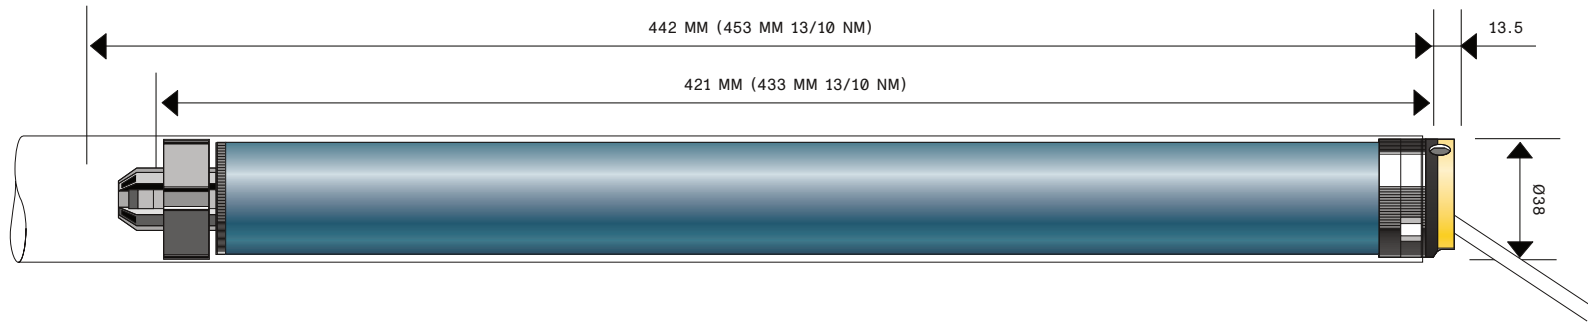

MOTORER

SERIE 40

MOTORER

SERIE 40

Artikel	Artikelnummer	Serie	Teknik	Nm	Färg kabel	Längd kabel	Pris
SUNEA 40 IO 3/30 VVF 5 M	1025120	SUNEA 40	IO	3/30	VIT	5 M	2194 KR
SUNEA 40 IO 4/16 VVF 5 M	1025124	SUNEA 40	IO	4/16	VIT	5 M	2194 KR
SUNEA 40 IO 4/16 RNF 10 M	1025126	SUNEA 40	IO	4/16	SVART	10 M	2194 KR
SUNEA 40 IO 9/16 VVF 5 M	1025127	SUNEA 40	IO	9/16	VIT	5 M	2316 KR
SUNEA 40 IO 9/16 RNF 5 M	1025129	SUNEA 40	IO	9/16	SVART	5 M	2316 KR
SUNEA 40 IO 9/16 RNF 10 M	1025130	SUNEA 40	IO	9/16	SVART	10 M	2413 KR
SUNEA 40 IO 13/10 VVF 5 M	1025131	SUNEA 40	IO	13/10	VIT	5 M	2438 KR
SUNEA 40 IO 13/10 RNF 5 M	1025132	SUNEA 40	IO	13/10	SVART	5 M	2438 KR
SUNEA 40 IO 9/16 RNF 10 M	1025130	SUNEA 40	IO	9/16	SVART	10 M	2413 KR
SUNEA 40 IO 13/10 VVF 5 M	1025131	SUNEA 40	IO	13/10	VIT	5 M	2438 KR