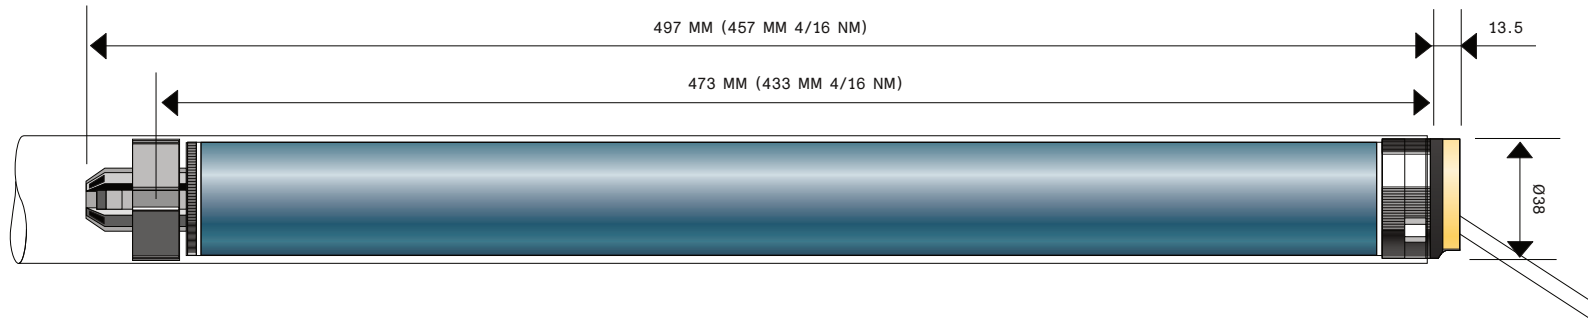

MOTORER

SERIE 40

MOTORER

SERIE 40

Artikel	Artikelnummer	Serie	Teknik	Nm	Färg kabel	Längd kabel	Pris
SUNEA 40 IO 3/30 VVF 5 M	1025120	SUNEA 40	IO	3/30	VIT	5 M	2194 KR
SUNEA 40 IO 4/16 VVF 5 M	1025124	SUNEA 40	IO	4/16	VIT	5 M	2194 KR
SUNEA 40 IO 4/16 RNF 10 M	1025126	SUNEA 40	IO	4/16	SVART	10 M	2194 KR
SUNEA 40 IO 9/16 VVF 5 M	1025127	SUNEA 40	IO	9/16	VIT	5 M	2316 KR
SUNEA 40 IO 9/16 RNF 5 M	1025129	SUNEA 40	IO	9/16	SVART	5 M	2316 KR
SUNEA 40 IO 9/16 RNF 10 M	1025130	SUNEA 40	IO	9/16	SVART	10 M	2413 KR
SUNEA 40 IO 13/10 VVF 5 M	1025131	SUNEA 40	IO	13/10	VIT	5 M	2438 KR
SUNEA 40 IO 13/10 RNF 5 M	1025132	SUNEA 40	IO	13/10	SVART	5 M	2438 KR
SUNEA 40 IO 9/16 RNF 10 M	1025130	SUNEA 40	IO	9/16	SVART	10 M	2413 KR
SUNEA 40 IO 13/10 VVF 5 M	1025131	SUNEA 40	IO	13/10	VIT	5 M	2438 KR