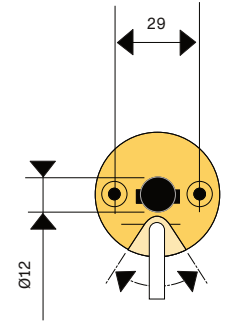

MOTORER

SERIE 40

MOTORER

SERIE 40

Artikel	Artikelnummer	Serie	Teknik	Nm	Färg kabel	Längd kabel	Pris
SUNEA 40 IO 3/30 VVF 5 M	1025120	SUNEA 40	IO	3/30	VIT	5 M	2194 KR
SUNEA 40 IO 4/16 VVF 5 M	1025124	SUNEA 40	IO	4/16	VIT	5 M	2194 KR
SUNEA 40 IO 4/16 RNF 10 M	1025126	SUNEA 40	IO	4/16	SVART	10 M	2194 KR
SUNEA 40 IO 9/16 VVF 5 M	1025127	SUNEA 40	IO	9/16	VIT	5 M	2316 KR
SUNEA 40 IO 9/16 RNF 5 M	1025129	SUNEA 40	IO	9/16	SVART	5 M	2316 KR
SUNEA 40 IO 9/16 RNF 10 M	1025130	SUNEA 40	IO	9/16	SVART	10 M	2413 KR
SUNEA 40 IO 13/10 VVF 5 M	1025131	SUNEA 40	IO	13/10	VIT	5 M	2438 KR
SUNEA 40 IO 13/10 RNF 5 M	1025132	SUNEA 40	IO	13/10	SVART	5 M	2438 KR
SUNEA 40 IO 9/16 RNF 10 M	1025130	SUNEA 40	IO	9/16	SVART	10 M	2413 KR
SUNEA 40 IO 13/10 VVF 5 M	1025131	SUNEA 40	IO	13/10	VIT	5 M	2438 KR