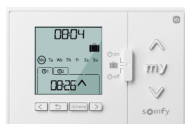

Artikel	Pris
CHRONIS IO WIRELESS TIMER PURE	1593 KR

En timer med tydlig skärm och en kanal utan återkoppling. Kan endast användas i kombination med io-homecontrol®-motorer och mottagare.

Artikelnummer	Produktserie	Typ	Kanaler	Teknik
1805228	YESSEO	PURE	1	IO