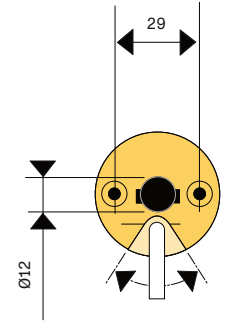

MOTORER

SERIE 40

MOTORER

SERIE 40

Artikel	Artikelnummer	Serie	Teknik	Nm	Färg kabel	Längd kabel	Pris
SUNEA 40 IO 3/30 VVF 5 M	1025120	SUNEA 40	IO	3/30	VIT	5 M	2194 KR
SUNEA 40 IO 4/16 VVF 5 M	1025124	SUNEA 40	IO	4/16	VIT	5 M	2194 KR
SUNEA 40 IO 4/16 RNF 10 M	1025126	SUNEA 40	IO	4/16	SVART	10 M	2194 KR
SUNEA 40 IO 9/16 VVF 5 M	1025127	SUNEA 40	IO	9/16	VIT	5 M	2316 KR
SUNEA 40 IO 9/16 RNF 5 M	1025129	SUNEA 40	IO	9/16	SVART	5 M	2316 KR
SUNEA 40 IO 9/16 RNF 10 M	1025130	SUNEA 40	IO	9/16	SVART	10 M	2413 KR
SUNEA 40 IO 13/10 VVF 5 M	1025131	SUNEA 40	IO	13/10	VIT	5 M	2438 KR
SUNEA 40 IO 13/10 RNF 5 M	1025132	SUNEA 40	IO	13/10	SVART	5 M	2438 KR
SUNEA 40 IO 9/16 RNF 10 M	1025130	SUNEA 40	IO	9/16	SVART	10 M	2413 KR
SUNEA 40 IO 13/10 VVF 5 M	1025131	SUNEA 40	IO	13/10	VIT	5 M	2438 KR