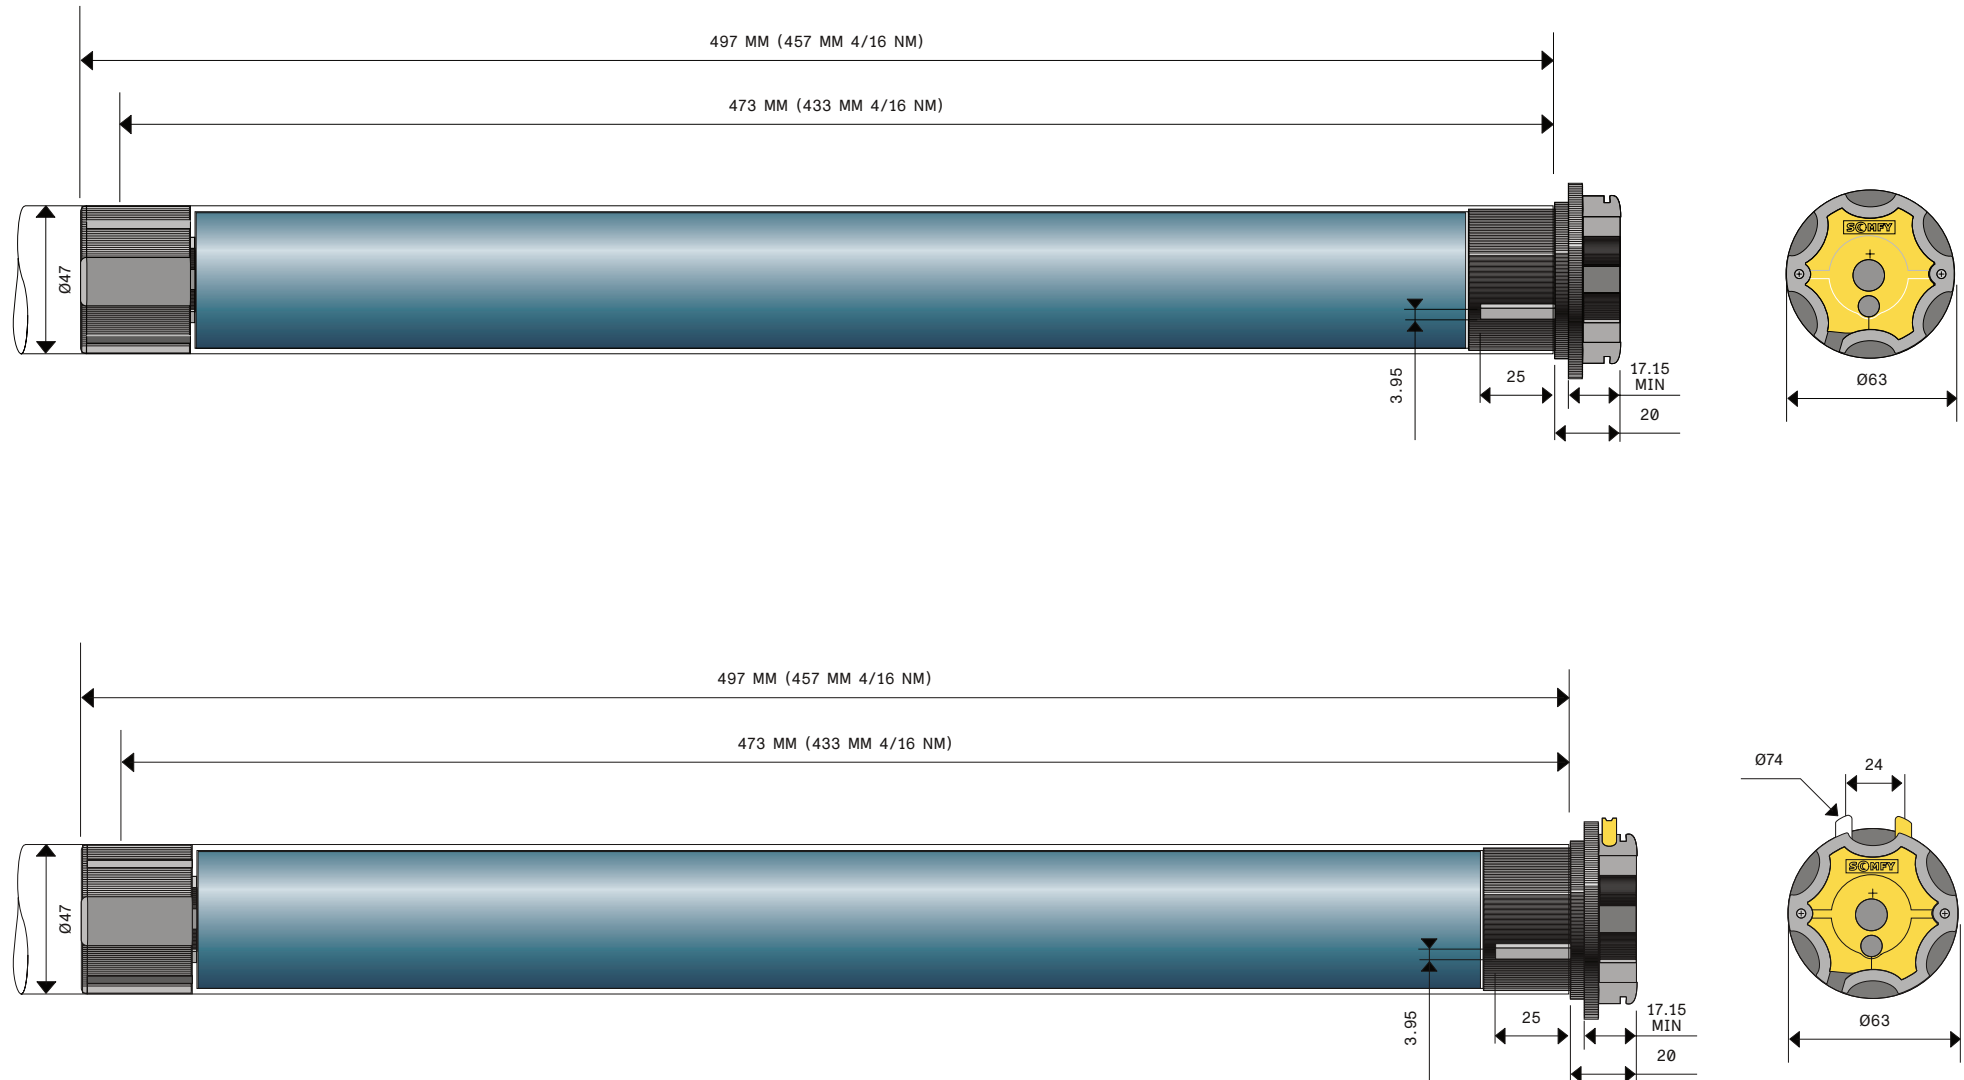

MOTORER

SERIE 50

MOTORER

SERIE 50

Artikel	Artikelnummer	Serie	Teknik	Nm	Färg kabel	Längd kabel	Pris
SUNEA 50 IO 20/17 RRF 3 M	1113216	SUNEA 50	IO	20/17	SVART	3 M	2561 KR
SUNEA 50 IO 20/17 VVF 5 M	1113217	SUNEA 50	IO	20/17	VIT	5 M	2561 KR
SUNEA 50 IO 25/17 RRF 3 M	1114234	SUNEA 50	IO	25/17	SVART	3 M	2661 KR
SUNEA 50 IO 25/17 VVF 5 M	1114238	SUNEA 50	IO	25/17	VIT	5 M	2661 KR
SUNEA 50 IO 30/17 RRF 3 M	1115205	SUNEA 50	IO	30/17	SVART	3 M	2886 KR
SUNEA 50 IO 30/17 VVF 5 M	1115208	SUNEA 50	IO	30/17	VIT	5 M	2886 KR
SUNEA 50 IO 35/17 RRF 3 M	1116229	SUNEA 50	IO	35/17	SVART	3 M	2973 KR
SUNEA 50 IO 35/17 VVF 5 M	1116233	SUNEA 50	IO	35/17	VIT	5 M	2973 KR
SUNEA 50 IO 40/17 RRF 3 M	1117223	SUNEA 50	IO	40/17	SVART	3 M	3111 KR
SUNEA 50 IO 40/17 VVF 5 M	1117227	SUNEA 50	IO	40/17	VIT	5 M	3111 KR