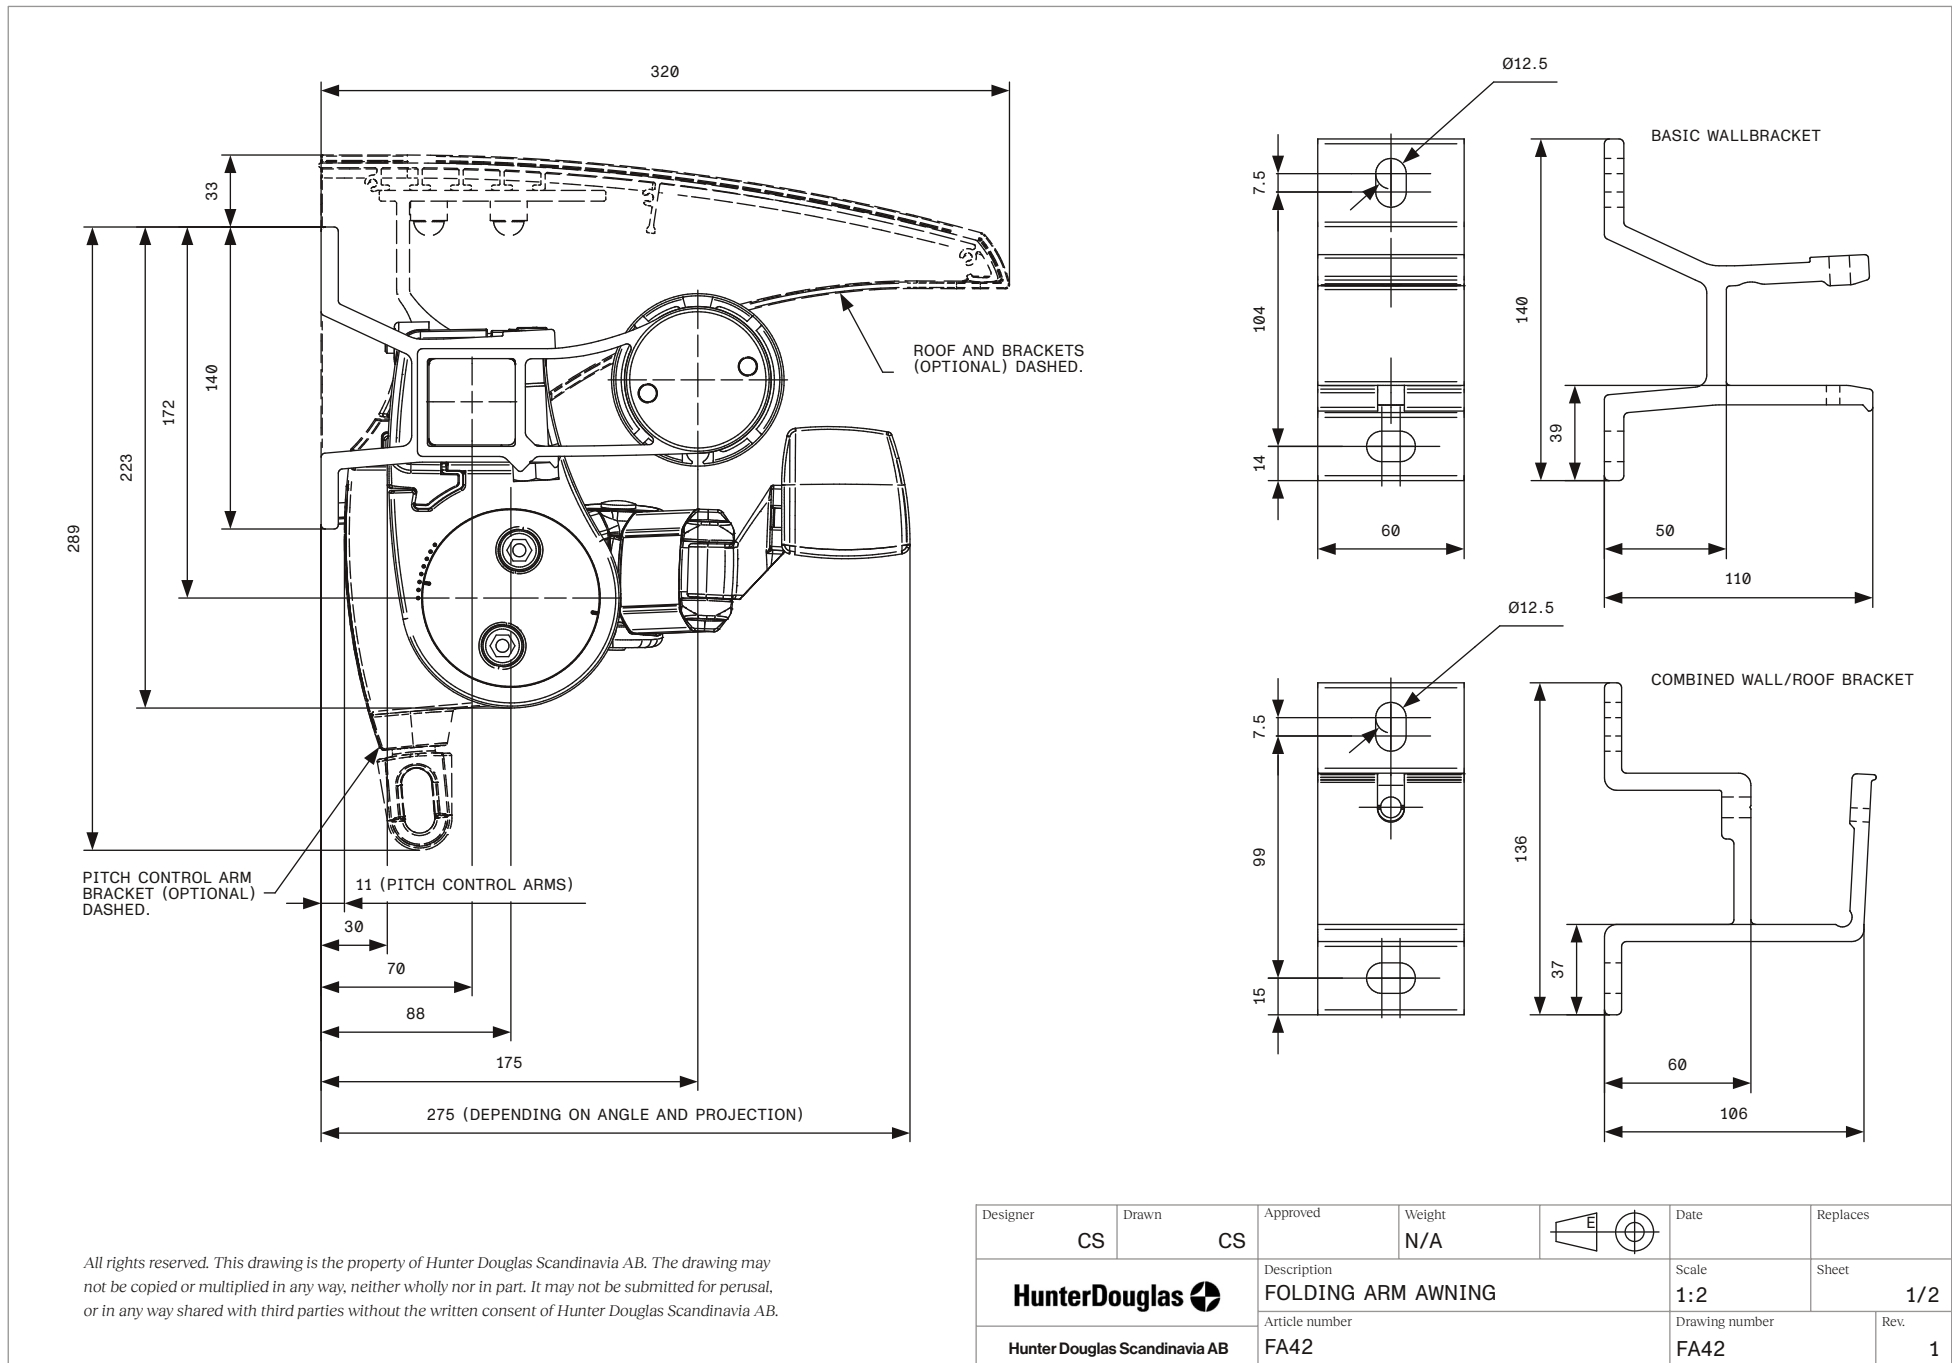

All rights reserved. This drawing is the property of Hunter Douglas Scandinavia AB. The drawing may not be copied or multiplied in any way, neither wholly nor in part. It may not be submitted for perusal, or in any way shared with third parties without the written consent of Hunter Douglas Scandinavia AB.

Designer CS	Drawn CS	Approved	Weight N/A		Date	Replaces
HunterDouglas		Description FOLDING ARM AWNING			Scale 1:2	Sheet 1/2
Hunter Douglas Scandinavia AB		Article number FA42			Drawing number FA42	Rev. 1