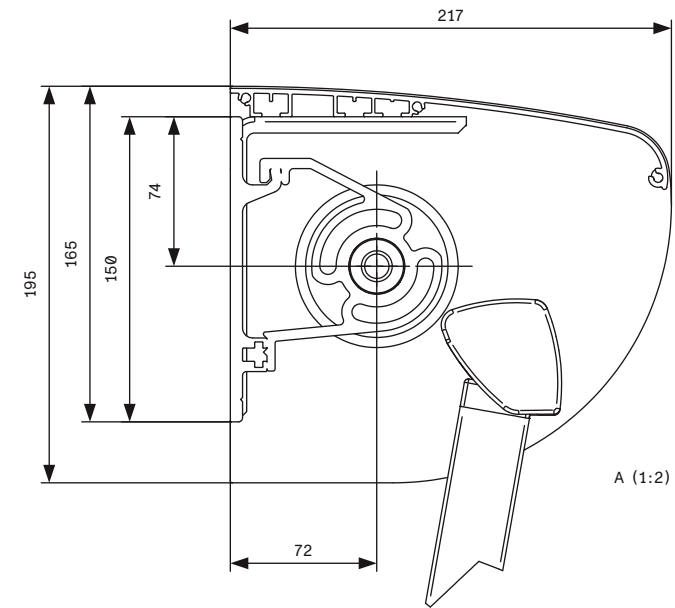

A (1:2)

All rights reserved. This drawing is the property of Hunter Douglas Scandinavia AB. The drawing may not be copied or multiplied in any way, neither wholly nor in part. It may not be submitted for perusal, or in any way shared with third parties without the written consent of Hunter Douglas Scandinavia AB.

Designer CS	Drawn CS	Approved	Weight 2.0 kg		Date 2023-04-27	Replaces
HunterDouglas		Description DROP ARM AWNING			Scale 1:10	Sheet 2:2
Hunter Douglas Scandinavia AB		Article number DA52 W 71.2902/71.5202 BRACKET			Drawing number DA50	Rev. 1