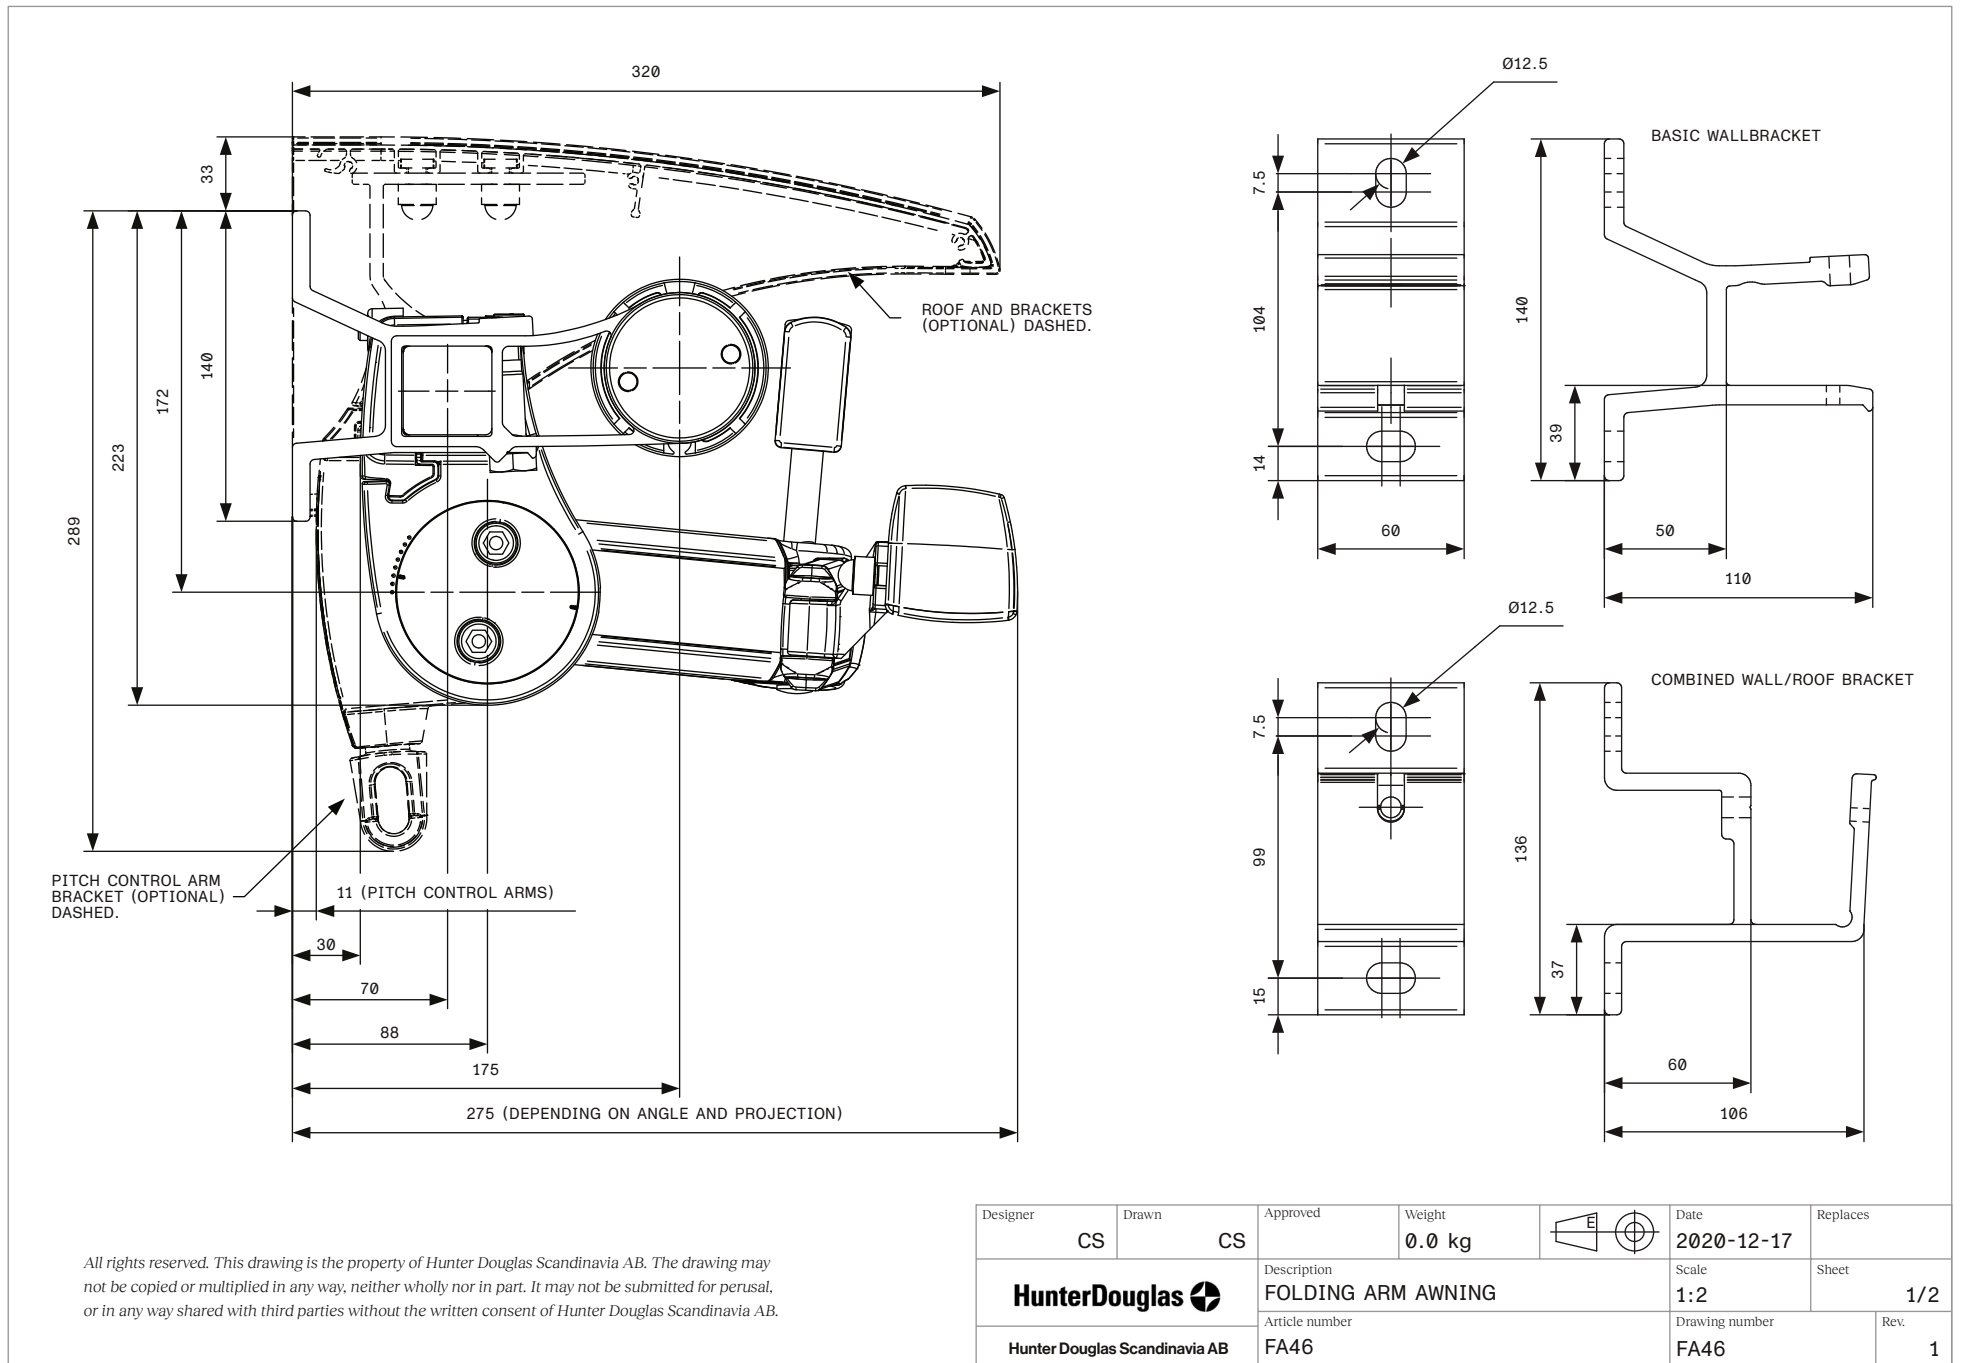

All rights reserved. This drawing is the property of Hunter Douglas Scandinavia AB. The drawing may not be copied or multiplied in any way, neither wholly nor in part. It may not be submitted for perusal, or in any way shared with third parties without the written consent of Hunter Douglas Scandinavia AB.