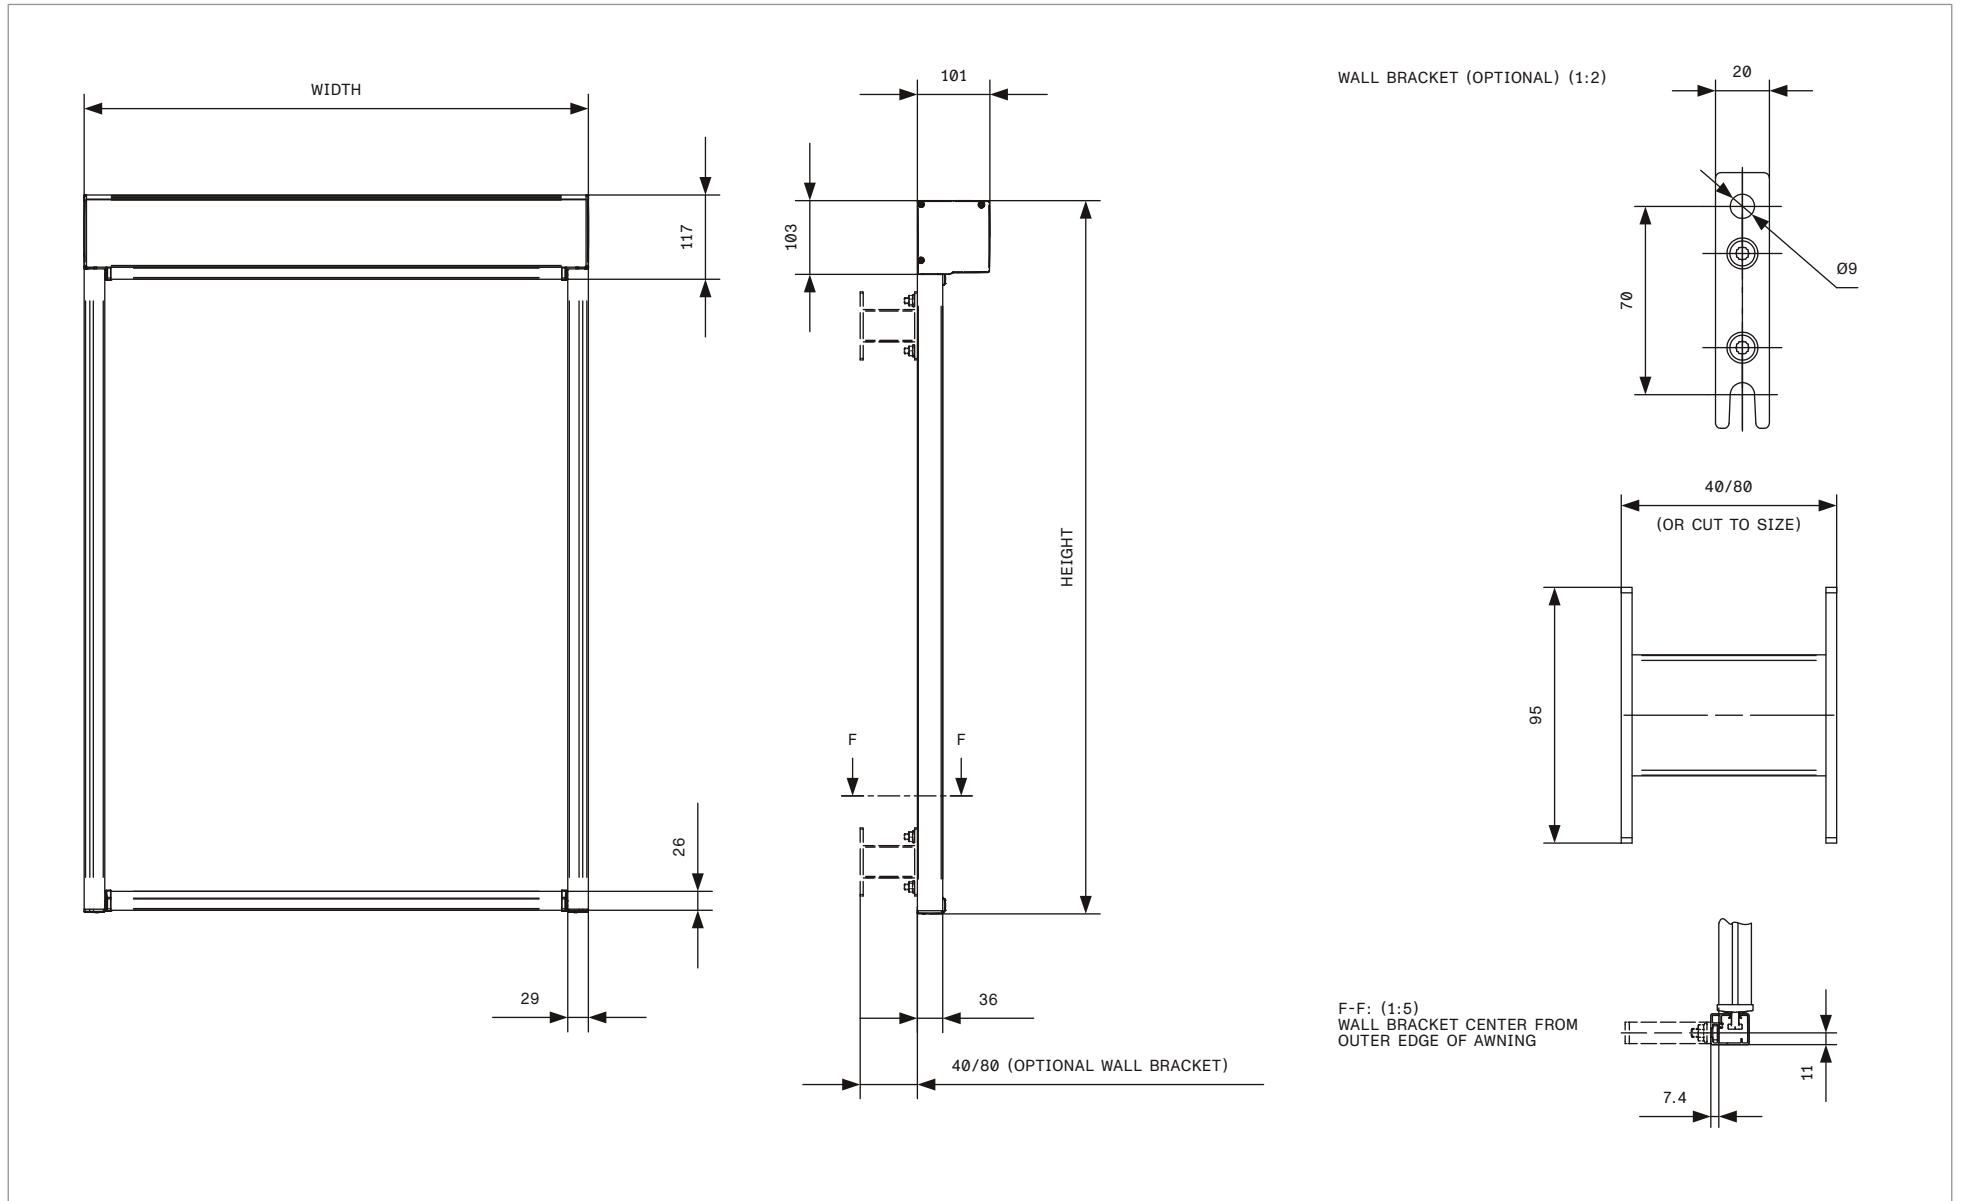

All rights reserved. This drawing is the property of Hunter Douglas Scandinavia AB. The drawing may not be copied or multiplied in any way, neither wholly nor in part. It may not be submitted for perusal, or in any way shared with third parties without the written consent of Hunter Douglas Scandinavia AB.

Designer CS	Drawn CS	Approved	Weight 0.0 kg		Date 2019-01-22	Replaces
HunterDouglas		Description VERTICAL SCREEN AWNING			Scale 1:10	
Hunter Douglas Scandinavia AB		Article number VS100 - STANDARD SCREEN			Drawing number SCREEN100	Rev. 1