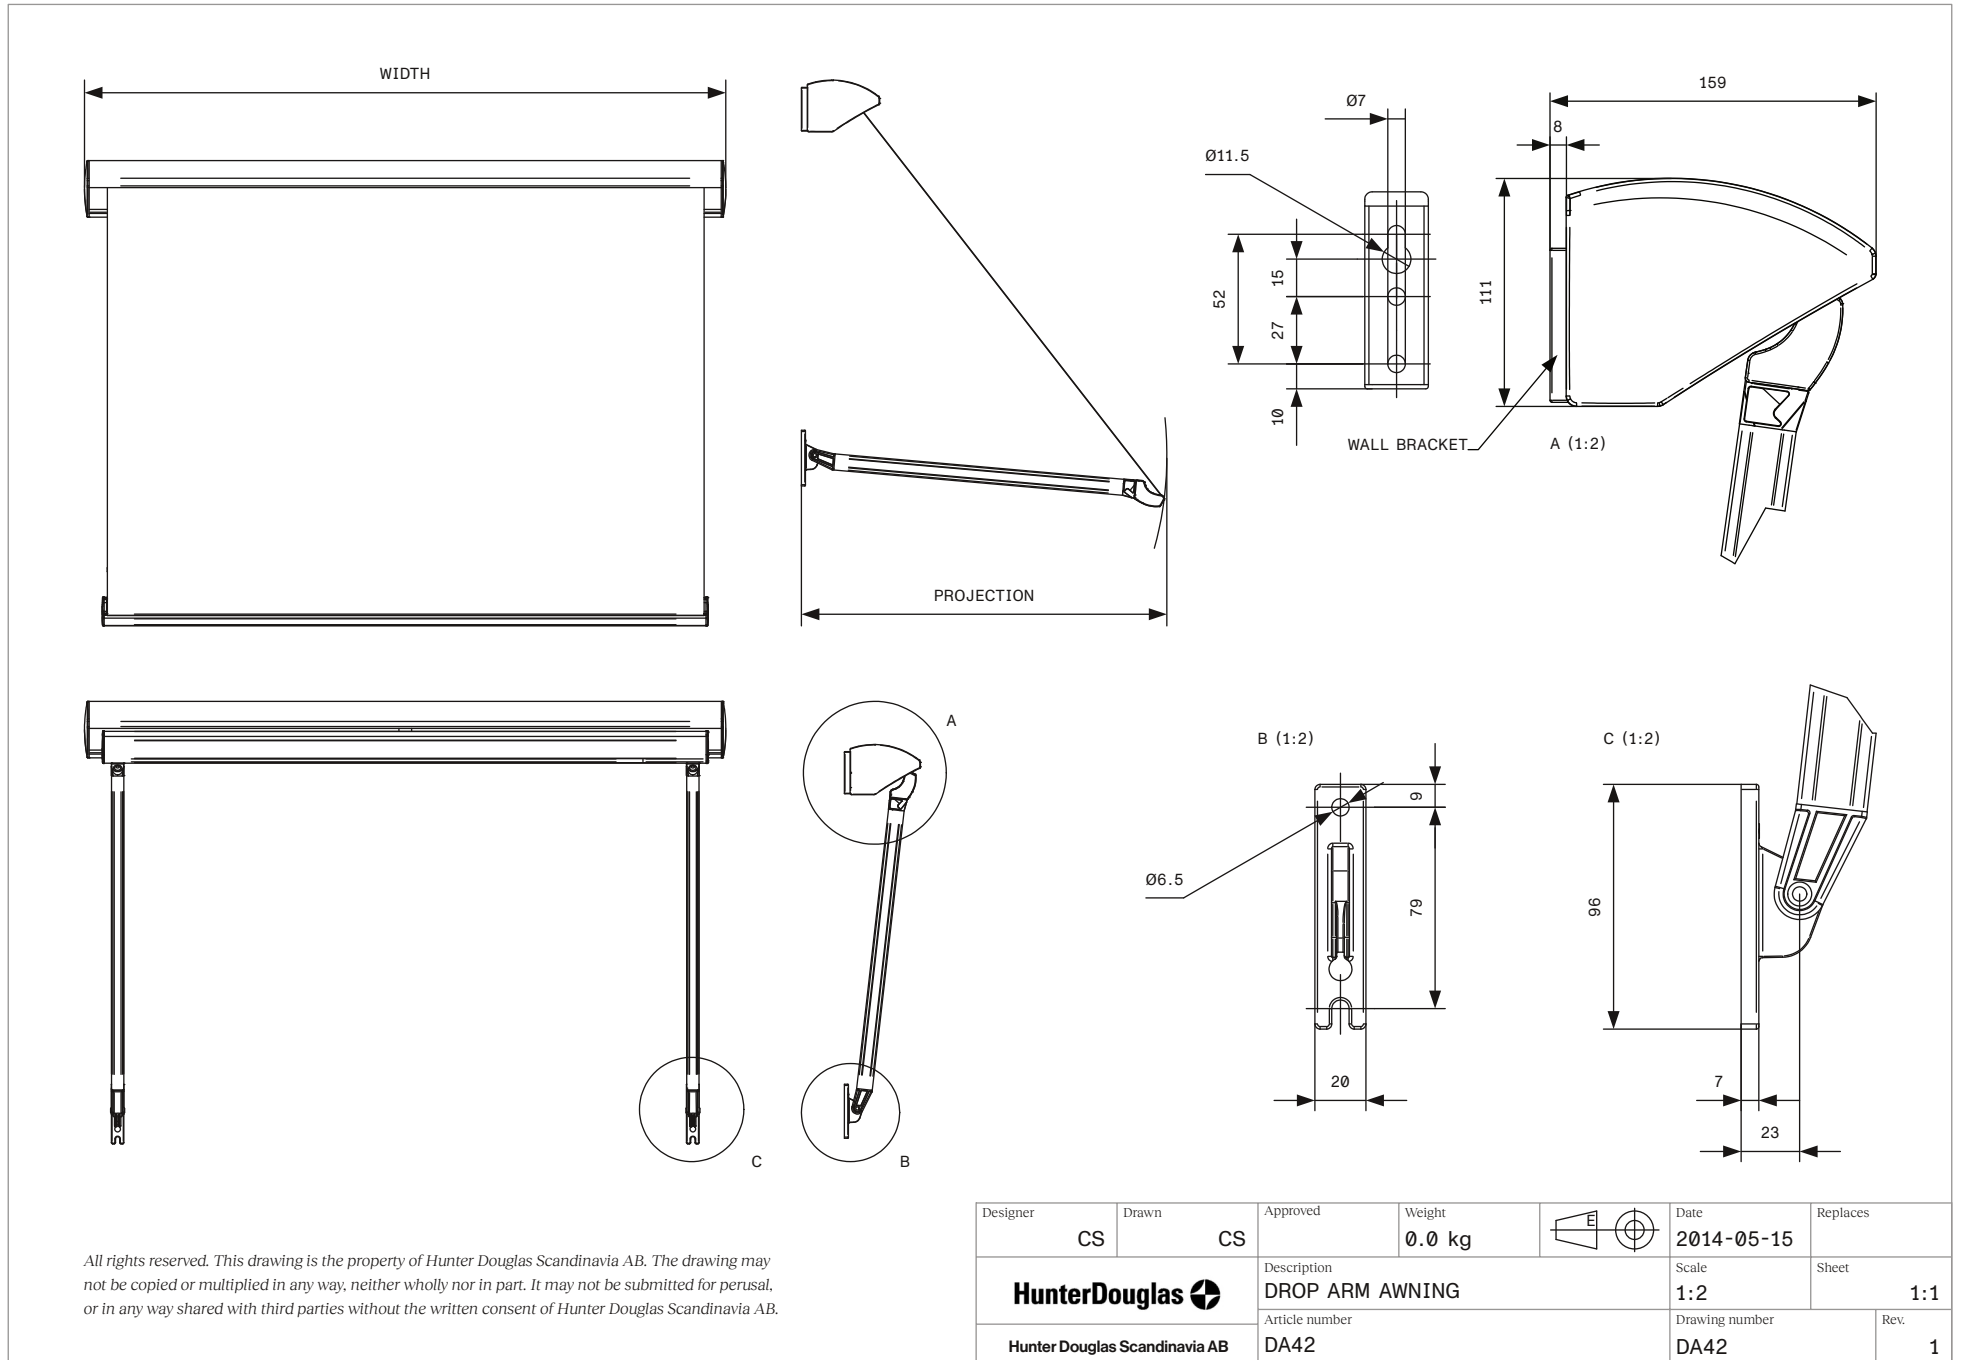

All rights reserved. This drawing is the property of Hunter Douglas Scandinavia AB. The drawing may not be copied or multiplied in any way, neither wholly nor in part. It may not be submitted for perusal, or in any way shared with third parties without the written consent of Hunter Douglas Scandinavia AB.

Designer CS	Drawn CS	Approved	Weight 0.0 kg		Date 2014-05-15	Replaces
HunterDouglas		Description DROP ARM AWNING			Scale 1:2	Sheet 1:1
Hunter Douglas Scandinavia AB		Article number DA42			Drawing number DA42	Rev. 1