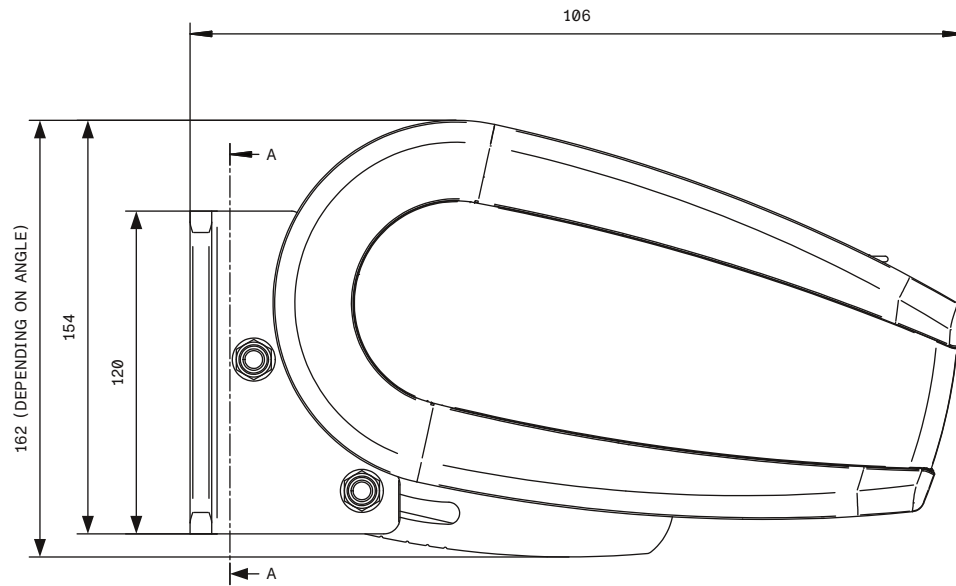

All rights reserved. This drawing is the property of Hunter Douglas Scandinavia AB. The drawing may not be copied or multiplied in any way, neither wholly nor in part. It may not be submitted for perusal, or in any way shared with third parties without the written consent of Hunter Douglas Scandinavia AB.

Designer CS	Drawn CS	Approved	Weight 0.0 kg		Date 2014-06-05	Replaces
HunterDouglas		Description FOLDING ARM AWNING			Scale 1:2	Sheet 1/1
		Article number FA64 2M WIDE			Drawing number FA64	Rev. 1
Hunter Douglas Scandinavia AB