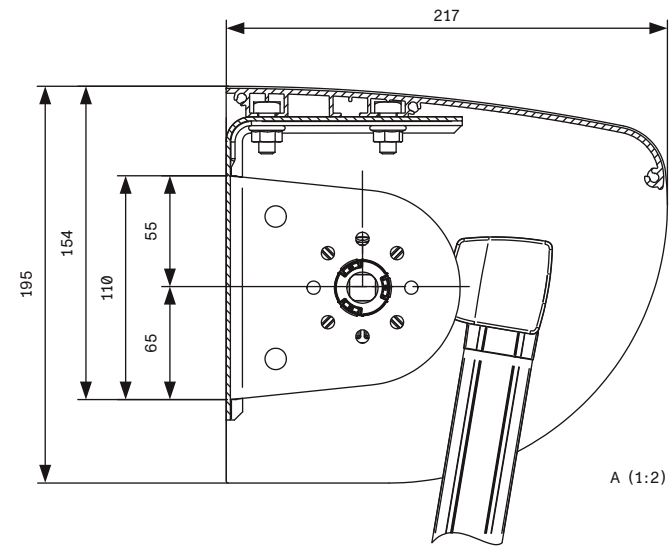

All rights reserved. This drawing is the property of Hunter Douglas Scandinavia AB. The drawing may not be copied or multiplied in any way, neither wholly nor in part. It may not be submitted for perusal, or in any way shared with third parties without the written consent of Hunter Douglas Scandinavia AB.

Designer CS	Drawn CS	Approved	Weight 2.0 kg		Date 2023-04-27	Replaces
HunterDouglas		Description DROP ARM AWNING			Scale 1:10	Sheet 1:2
Hunter Douglas Scandinavia AB		Article number DA52 W 71.2910 BRACKET			Drawing number DA50	Rev. 1