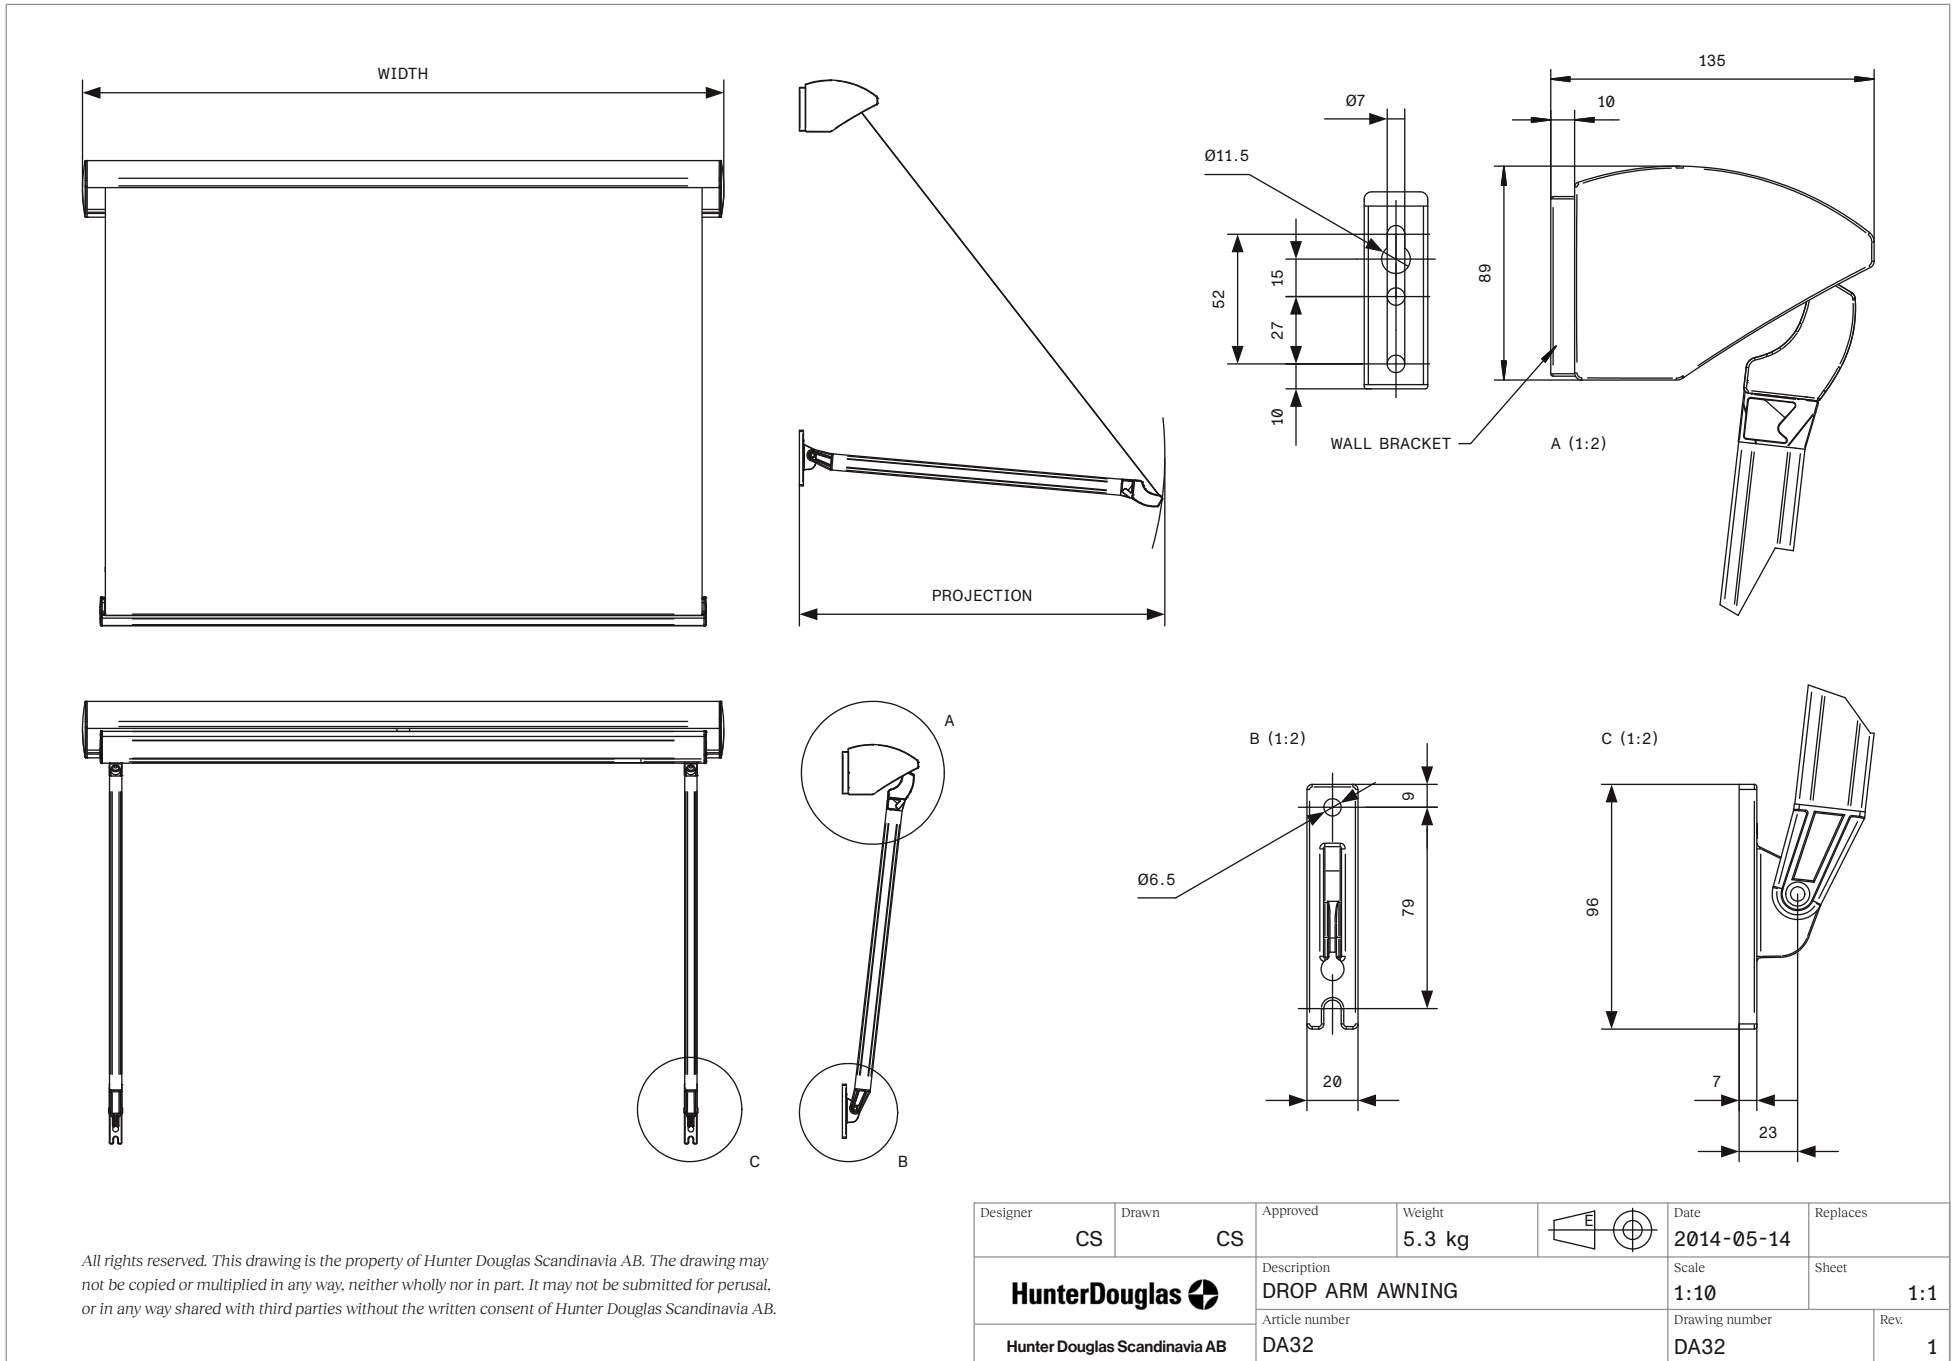

All rights reserved. This drawing is the property of Hunter Douglas Scandinavia AB. The drawing may not be copied or multiplied in any way, neither wholly nor in part. It may not be submitted for perusal, or in any way shared with third parties without the written consent of Hunter Douglas Scandinavia AB.