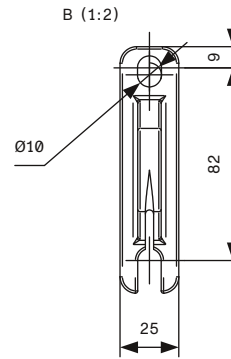

All rights reserved. This drawing is the property of Hunter Douglas Scandinavia AB. The drawing may not be copied or multiplied in any way, neither wholly nor in part. It may not be submitted for perusal, or in any way shared with third parties without the written consent of Hunter Douglas Scandinavia AB.

Designer CS	Drawn CS	Approved	Weight 2.0 kg		Date 2023-04-27	Replaces
HunterDouglas		Description DROP ARM AWNING			Scale 1:10	Sheet 1:2
Hunter Douglas Scandinavia AB		Article number DA52 W 71.2910 BRACKET			Drawing number DA50	Rev. 1