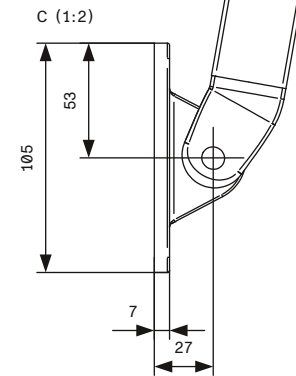

All rights reserved. This drawing is the property of Hunter Douglas Scandinavia AB. The drawing may not be copied or multiplied in any way, neither wholly nor in part. It may not be submitted for perusal, or in any way shared with third parties without the written consent of Hunter Douglas Scandinavia AB.

Designer CS	Drawn CS	Approved	Weight 0.0 kg		Date 2014-05-16	Replaces
HunterDouglas		Description DROP ARM AWNING			Scale 1:10	Sheet 1:1
Hunter Douglas Scandinavia AB		Article number DA45			Drawing number DA45	Rev. 1