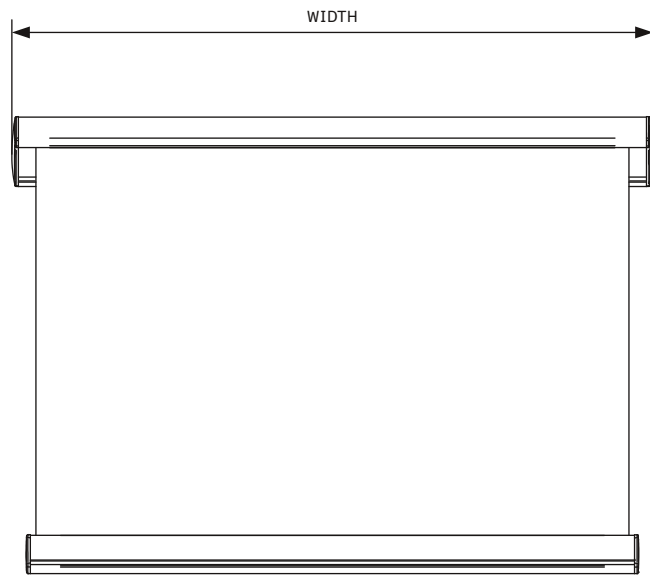

All rights reserved. This drawing is the property of Hunter Douglas Scandinavia AB. The drawing may not be copied or multiplied in any way, neither wholly nor in part. It may not be submitted for perusal, or in any way shared with third parties without the written consent of Hunter Douglas Scandinavia AB.

Designer CS	Drawn CS	Approved	Weight 0.0 kg		Date 2014-05-16	Replaces
HunterDouglas		Description DROP ARM AWNING			Scale 1:10	Sheet 1:1
Hunter Douglas Scandinavia AB		Article number DA45			Drawing number DA45	Rev. 1