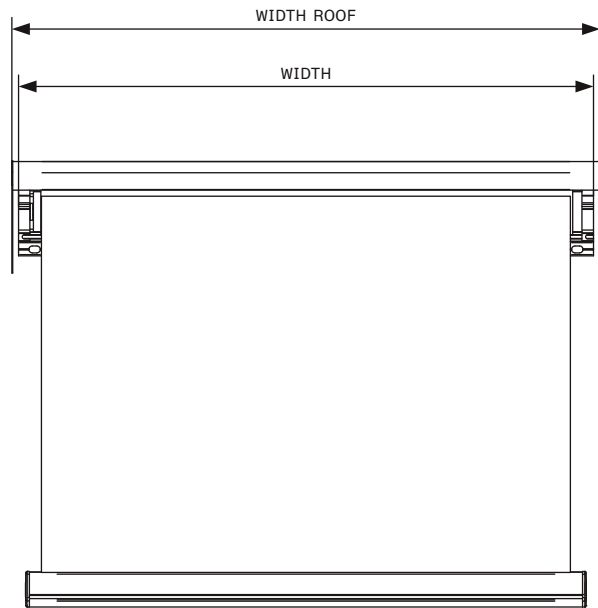

All rights reserved. This drawing is the property of Hunter Douglas Scandinavia AB. The drawing may not be copied or multiplied in any way, neither wholly nor in part. It may not be submitted for perusal, or in any way shared with third parties without the written consent of Hunter Douglas Scandinavia AB.

Designer CS	Drawn CS	Approved	Weight 2.0 kg		Date 2023-04-27	Replaces
HunterDouglas		Description DROP ARM AWNING			Scale 1:10	Sheet 1:2
Hunter Douglas Scandinavia AB		Article number DA52 W 71.2910 BRACKET			Drawing number DA50	Rev. 1