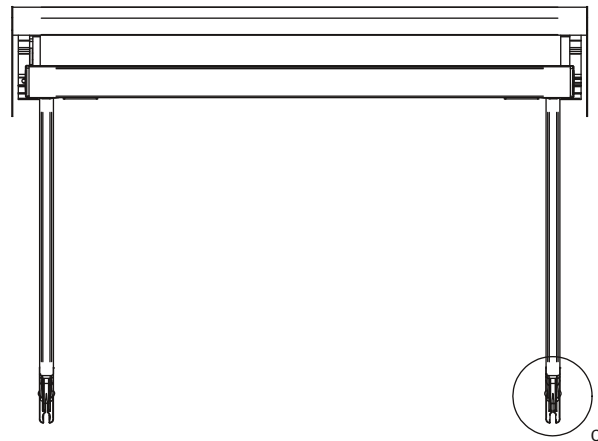

All rights reserved. This drawing is the property of Hunter Douglas Scandinavia AB. The drawing may not be copied or multiplied in any way, neither wholly nor in part. It may not be submitted for perusal, or in any way shared with third parties without the written consent of Hunter Douglas Scandinavia AB.

Designer CS	Drawn CS	Approved	Weight 2.0 kg		Date 2023-04-27	Replaces
HunterDouglas		Description DROP ARM AWNING			Scale 1:10	Sheet 1:2
Hunter Douglas Scandinavia AB		Article number DA52 W 71.2910 BRACKET			Drawing number DA50	Rev. 1