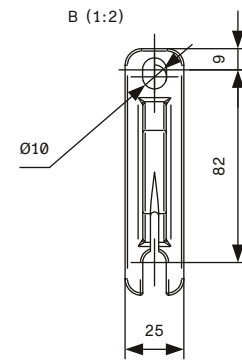

All rights reserved. This drawing is the property of Hunter Douglas Scandinavia AB. The drawing may not be copied or multiplied in any way, neither wholly nor in part. It may not be submitted for perusal, or in any way shared with third parties without the written consent of Hunter Douglas Scandinavia AB.

Designer CS	Drawn CS	Approved	Weight 0.0 kg		Date 2014-05-16	Replaces
HunterDouglas		Description DROP ARM AWNING			Scale 1:10	Sheet 1:1
Hunter Douglas Scandinavia AB		Article number DA45			Drawing number DA45	Rev. 1