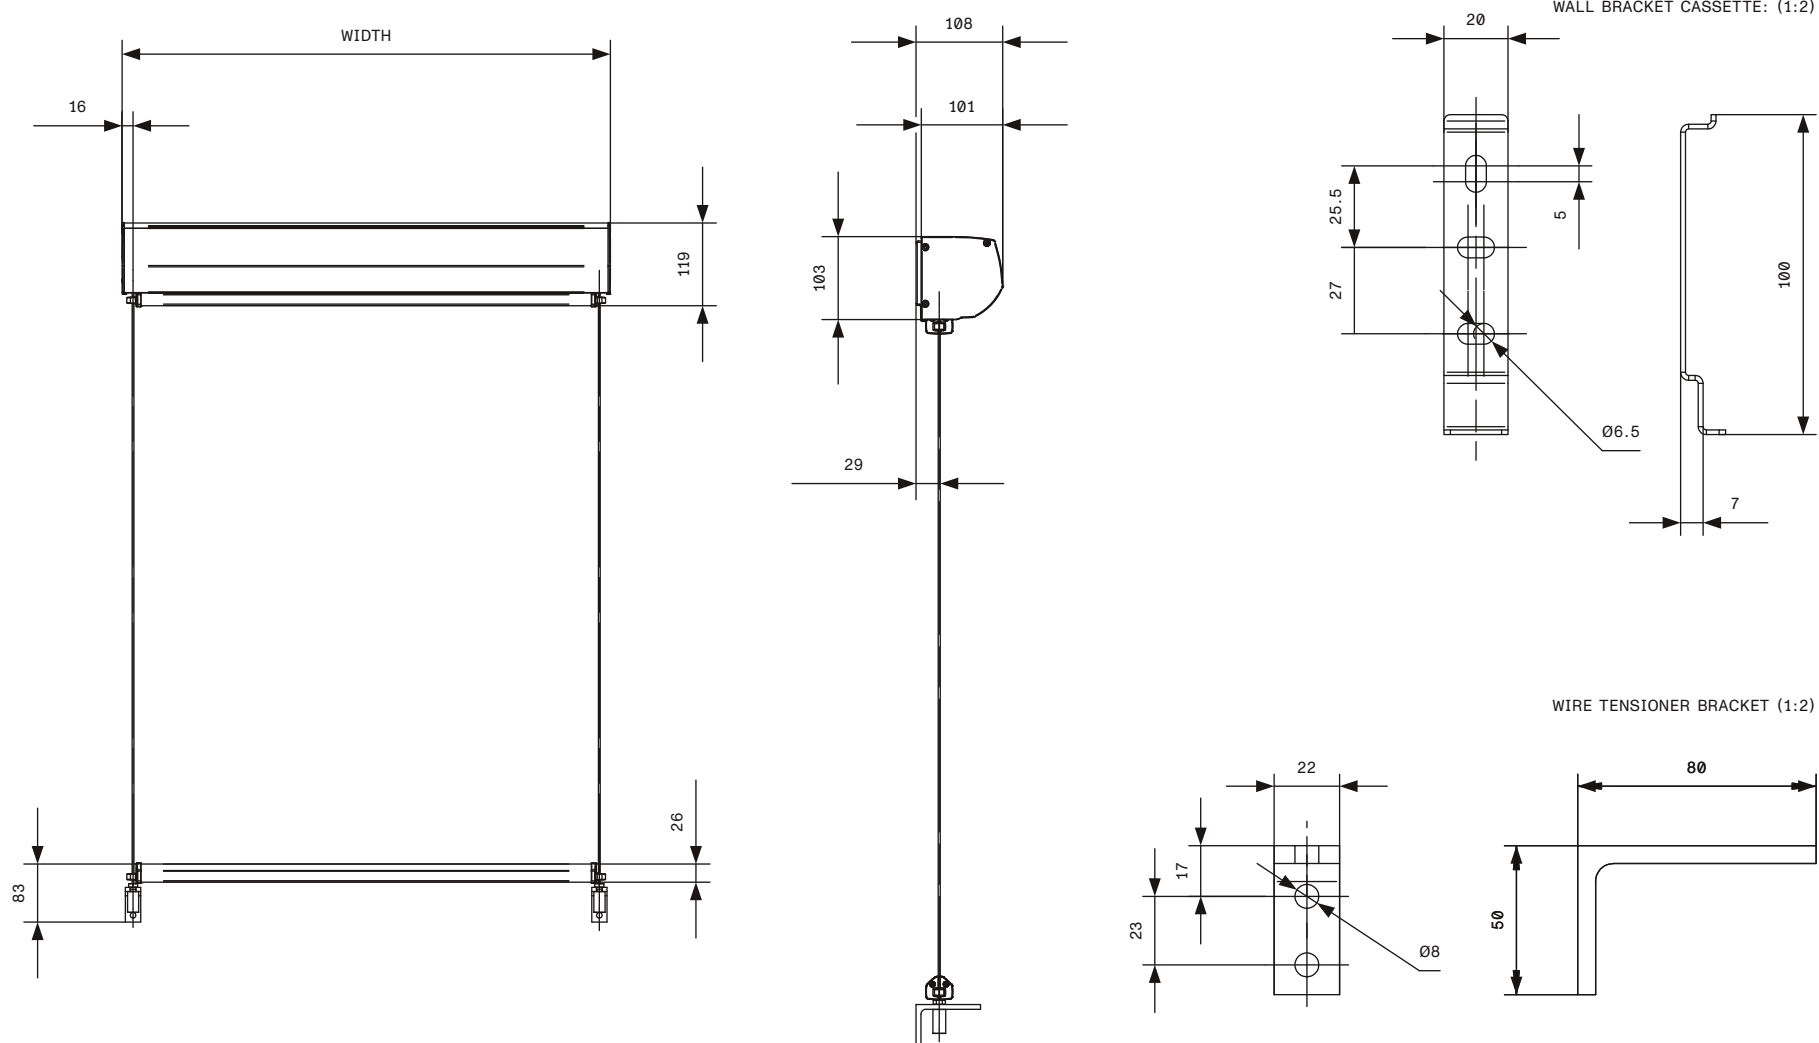

All rights reserved. This drawing is the property of Hunter Douglas Scandinavia AB. The drawing may not be copied or multiplied in any way, neither wholly nor in part. It may not be submitted for perusal, or in any way shared with third parties without the written consent of Hunter Douglas Scandinavia AB.

Designer CS	Drawn CS	Approved	Weight 0.0 kg		Date 2019-01-22	Replaces
HunterDouglas		Description VERTICAL SCREEN AWNING			Scale 1:10	
Hunter Douglas Scandinavia AB		Article number VS100 - WIRE SCREEN			Drawing number SCREEN100	Rev. 1