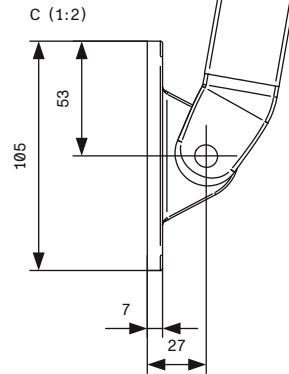

All rights reserved. This drawing is the property of Hunter Douglas Scandinavia AB. The drawing may not be copied or multiplied in any way, neither wholly nor in part. It may not be submitted for perusal, or in any way shared with third parties without the written consent of Hunter Douglas Scandinavia AB.

Designer CS	Drawn CS	Approved	Weight 2.0 kg		Date 2023-04-27	Replaces
HunterDouglas		Description DROP ARM AWNING			Scale 1:10	Sheet 1:2
Hunter Douglas Scandinavia AB		Article number DA52 W 71.2910 BRACKET			Drawing number DA50	Rev. 1