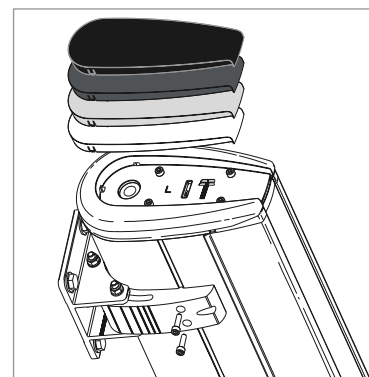

FA64 HELKASSETT

En mycket attraktiv helkassett som ger ett stilfullt intryck.

FA64 terrassmarkis är en mycket attraktiv helkassett som ger ett stilfullt intryck och lämpar sig väl för exempelvis terrasser, balkonger och restauranger. Utmärkande drag för FA64 serien är den designade helkassetten som skyddar duk och mekanism mot regn och smuts.

Armarna är utrustade med Dyneema®-band över både knäled och axelled för ökad stabilitet. Extra kraftiga fjädrar ger en

utmärkt dukspänning. Armkomponenterna är tillverkade av pressgjutet aluminium och armprofilerna av strängpressat aluminium.

Utvändig eller Invändig manövrering med motor. Motorn kan kompletteras med automatiska styrningar, t ex fjärrkontroll eller sol- och vindautomatik.

SPECIFIKATIONER

4.0

MAX UTFALL (METER)

7.0*

MAX BREDD (METER)

5° - 40°

LUTNINGSVINKEL

51.0

VIKT FRÅN CA (KG)

2**

VINDKLASS

*6.0 m vid 4.0 m utfall

** Vid utfall 4.0 m, vindklass 1

STATIVFÄRG

* Markisstativet med detaljer finns som standard i 3 färger: Vit 0001 (RAL9010), silver 0182 och svart 0914 (0049 för plastdetaljer). Med lite längre leveranstid och pristillägg kan man få stativet i vilken RAL-färg man vill. Detta för att match markisen med husets färg.

TILLVAL

Dekorelementen finns i 4 olika färger vit, grå, grafit och svart. Färgerna går att kombinera med stativfärgen för att ge en snygg kontrast.