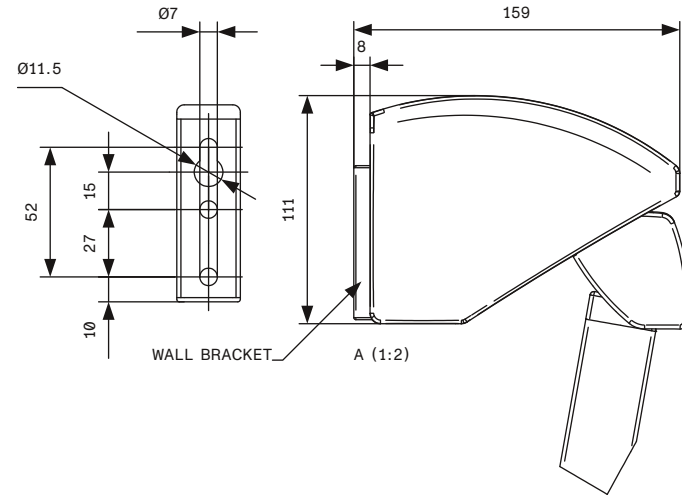

All rights reserved. This drawing is the property of Hunter Douglas Scandinavia AB. The drawing may not be copied or multiplied in any way, neither wholly nor in part. It may not be submitted for perusal, or in any way shared with third parties without the written consent of Hunter Douglas Scandinavia AB.

Designer CS	Drawn CS	Approved	Weight 0.0 kg		Date 2014-05-16	Replaces
HunterDouglas		Description DROP ARM AWNING			Scale 1:10	Sheet 1:1
Hunter Douglas Scandinavia AB		Article number DA45			Drawing number DA45	Rev. 1