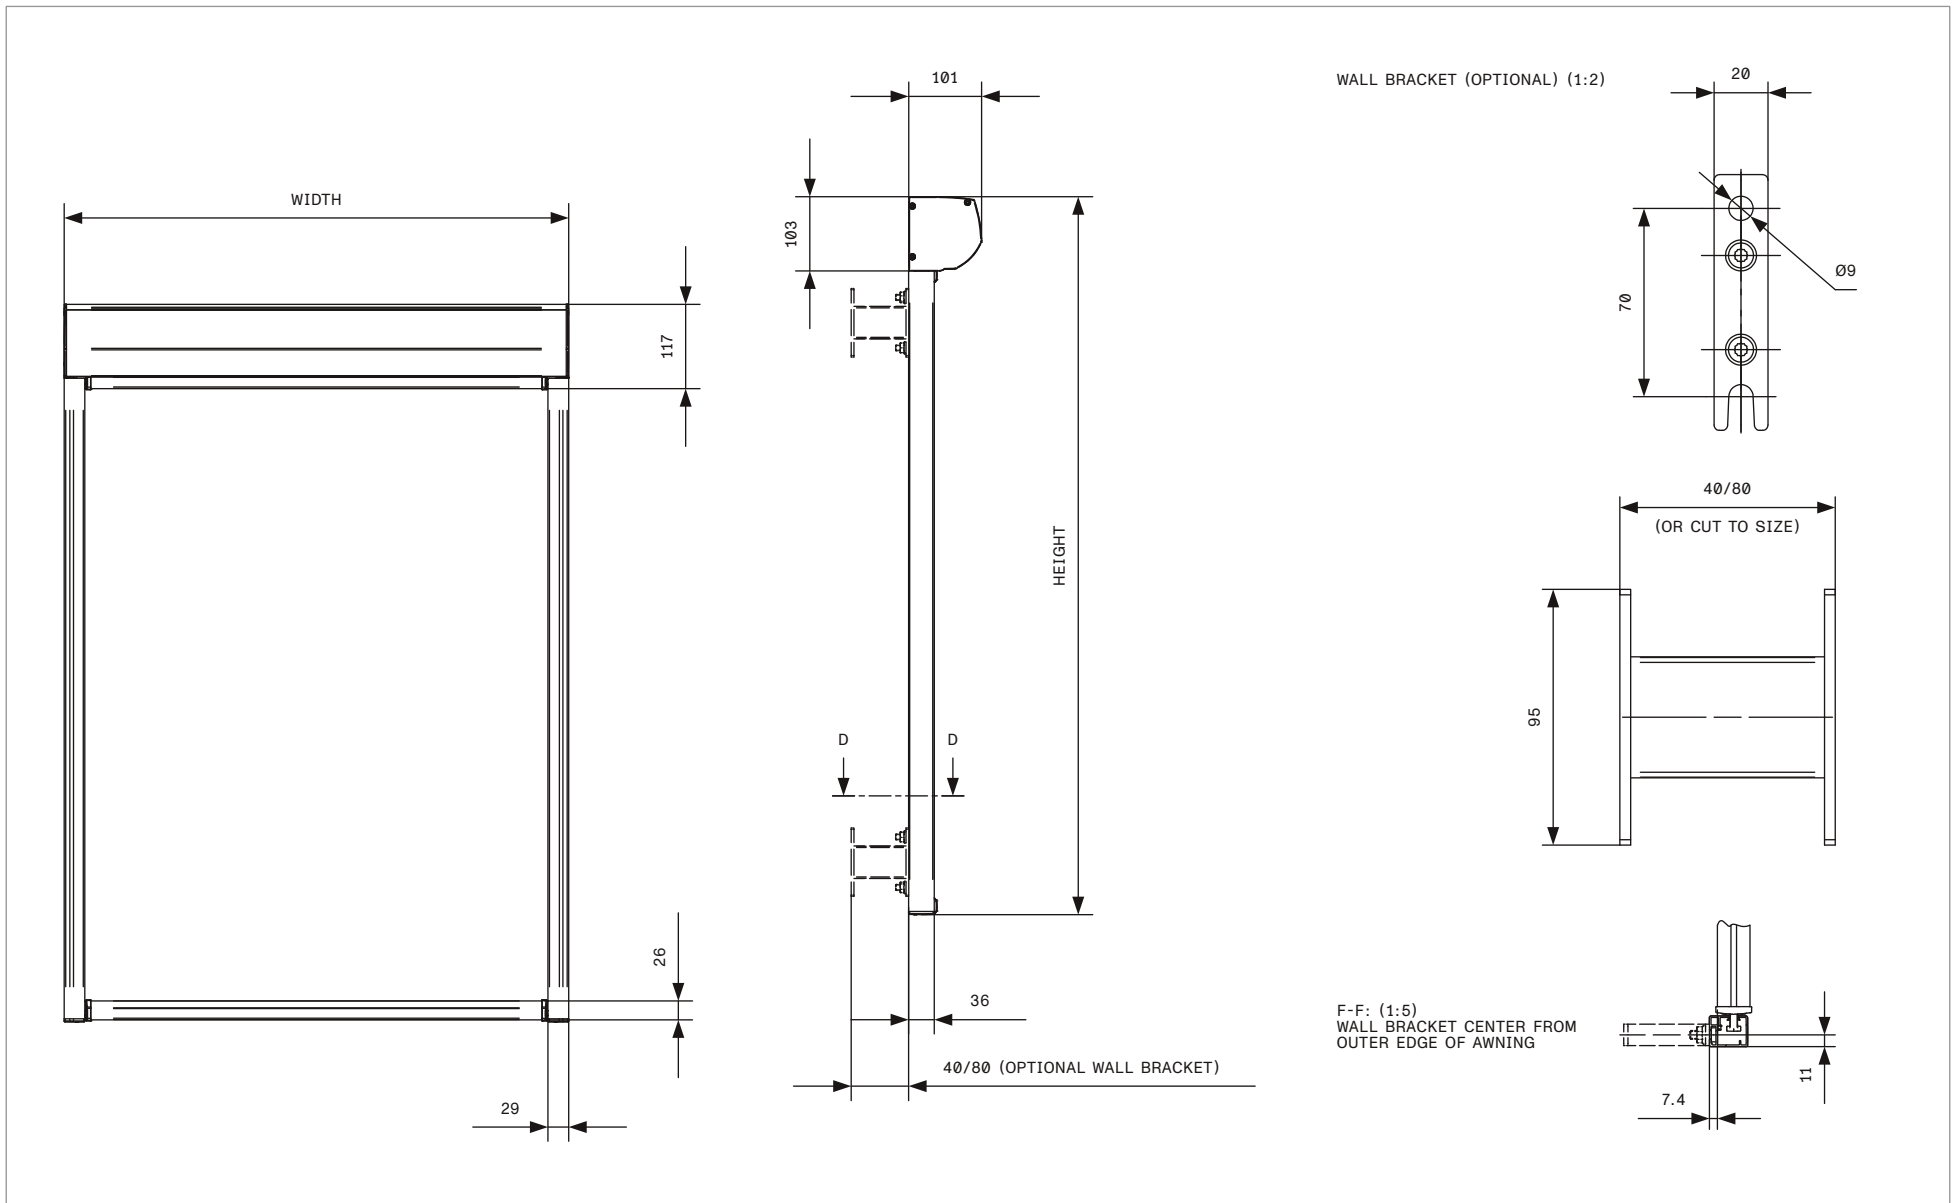

All rights reserved. This drawing is the property of Hunter Douglas Scandinavia AB. The drawing may not be copied or multiplied in any way, neither wholly nor in part. It may not be submitted for perusal, or in any way shared with third parties without the written consent of Hunter Douglas Scandinavia AB.

Designer CS	Drawn CS	Approved	Weight 0.0 kg		Date 2019-01-22	Replaces
HunterDouglas		Description VERTICAL SCREEN AWNING			Scale 1:10	
Hunter Douglas Scandinavia AB		Article number VS100 - STANDARD SCREEN			Drawing number SCREEN100	Rev. 1