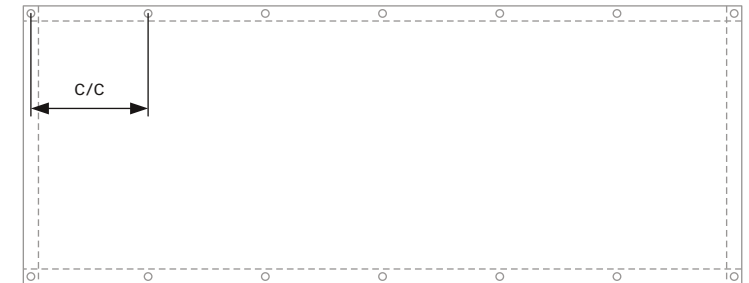

Minskad vind och buller: Genom att installera ett balkongskydd kan du minska mängden vind som når din balkong. Detta kan göra utrymmet mer behagligt och skydda mot starka vindbyar som kan vara obehagliga eller till och med farliga. Dessutom fungerar balkongskydd som en ljudbarriär och hjälper till att minska bullret

från omgivningen, vilket skapar en tystare och mer avkopplande utomhusmiljö

Säkerhet för barn och husdjur: Ett balkongskydd kan vara avgörande för att säkerställa säkerheten för barn och husdjur på balkongen. Det hindrar dem från att klättra över eller trilla ner genom balkongräcket. Genom att installera ett säkert balkongskydd kan du ge dig själv och dina kära sinnesfrid och trygghet när de vistas på balkongen.

Estetiskt tilltalande: Utöver sina praktiska fördelar kan ett balkongskydd också förbättra estetiken på din balkong. Det finns olika stilar och färger att välja mellan, vilket ger dig möjlighet att anpassa skyddet efter din balkongs design och personliga smak.

Sammanfattningsvis kan ett balkongskydd erbjuda integritet, solskydd, vindskydd, bullerdämpning och förbättrad säkerhet för både människor och husdjur. Det är en investering som kan förbättra din balkongs funktionalitet och njutning av utomhuslivet.

BESLAGENS PLACERING