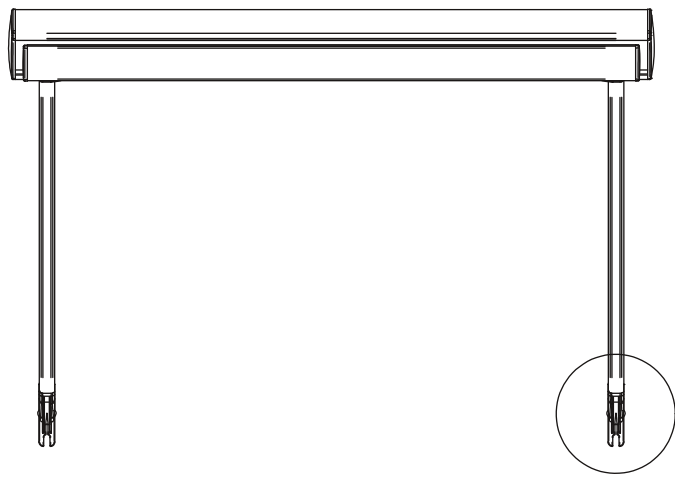

All rights reserved. This drawing is the property of Hunter Douglas Scandinavia AB. The drawing may not be copied or multiplied in any way, neither wholly nor in part. It may not be submitted for perusal, or in any way shared with third parties without the written consent of Hunter Douglas Scandinavia AB.

Designer CS	Drawn CS	Approved	Weight 0.0 kg		Date 2014-05-16	Replaces
HunterDouglas		Description DROP ARM AWNING			Scale 1:10	Sheet 1:1
Hunter Douglas Scandinavia AB		Article number DA45			Drawing number DA45	Rev. 1