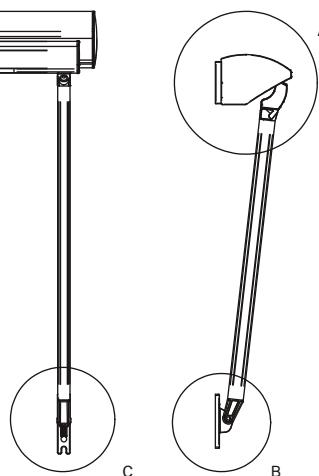

All rights reserved. This drawing is the property of Hunter Douglas Scandinavia AB. The drawing may not be copied or multiplied in any way, neither wholly nor in part. It may not be submitted for perusal, or in any way shared with third parties without the written consent of Hunter Douglas Scandinavia AB.

Designer CS	Drawn CS	Approved	Weight 0.0 kg		Date 2014-05-15	Replaces
HunterDouglas		Description DROP ARM AWNING			Scale 1:2	Sheet 1:1
Hunter Douglas Scandinavia AB		Article number DA42			Drawing number DA42	
					Rev.	1