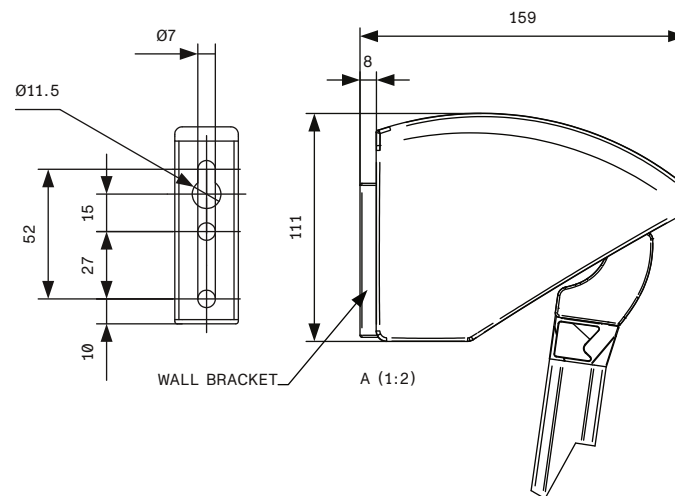

All rights reserved. This drawing is the property of Hunter Douglas Scandinavia AB. The drawing may not be copied or multiplied in any way, neither wholly nor in part. It may not be submitted for perusal, or in any way shared with third parties without the written consent of Hunter Douglas Scandinavia AB.

Designer CS	Drawn CS	Approved	Weight 0.0 kg		Date 2014-05-15	Replaces
HunterDouglas		Description DROP ARM AWNING			Scale 1:2	Sheet 1:1
Hunter Douglas Scandinavia AB		Article number DA42			Drawing number DA42	
					Rev.	1