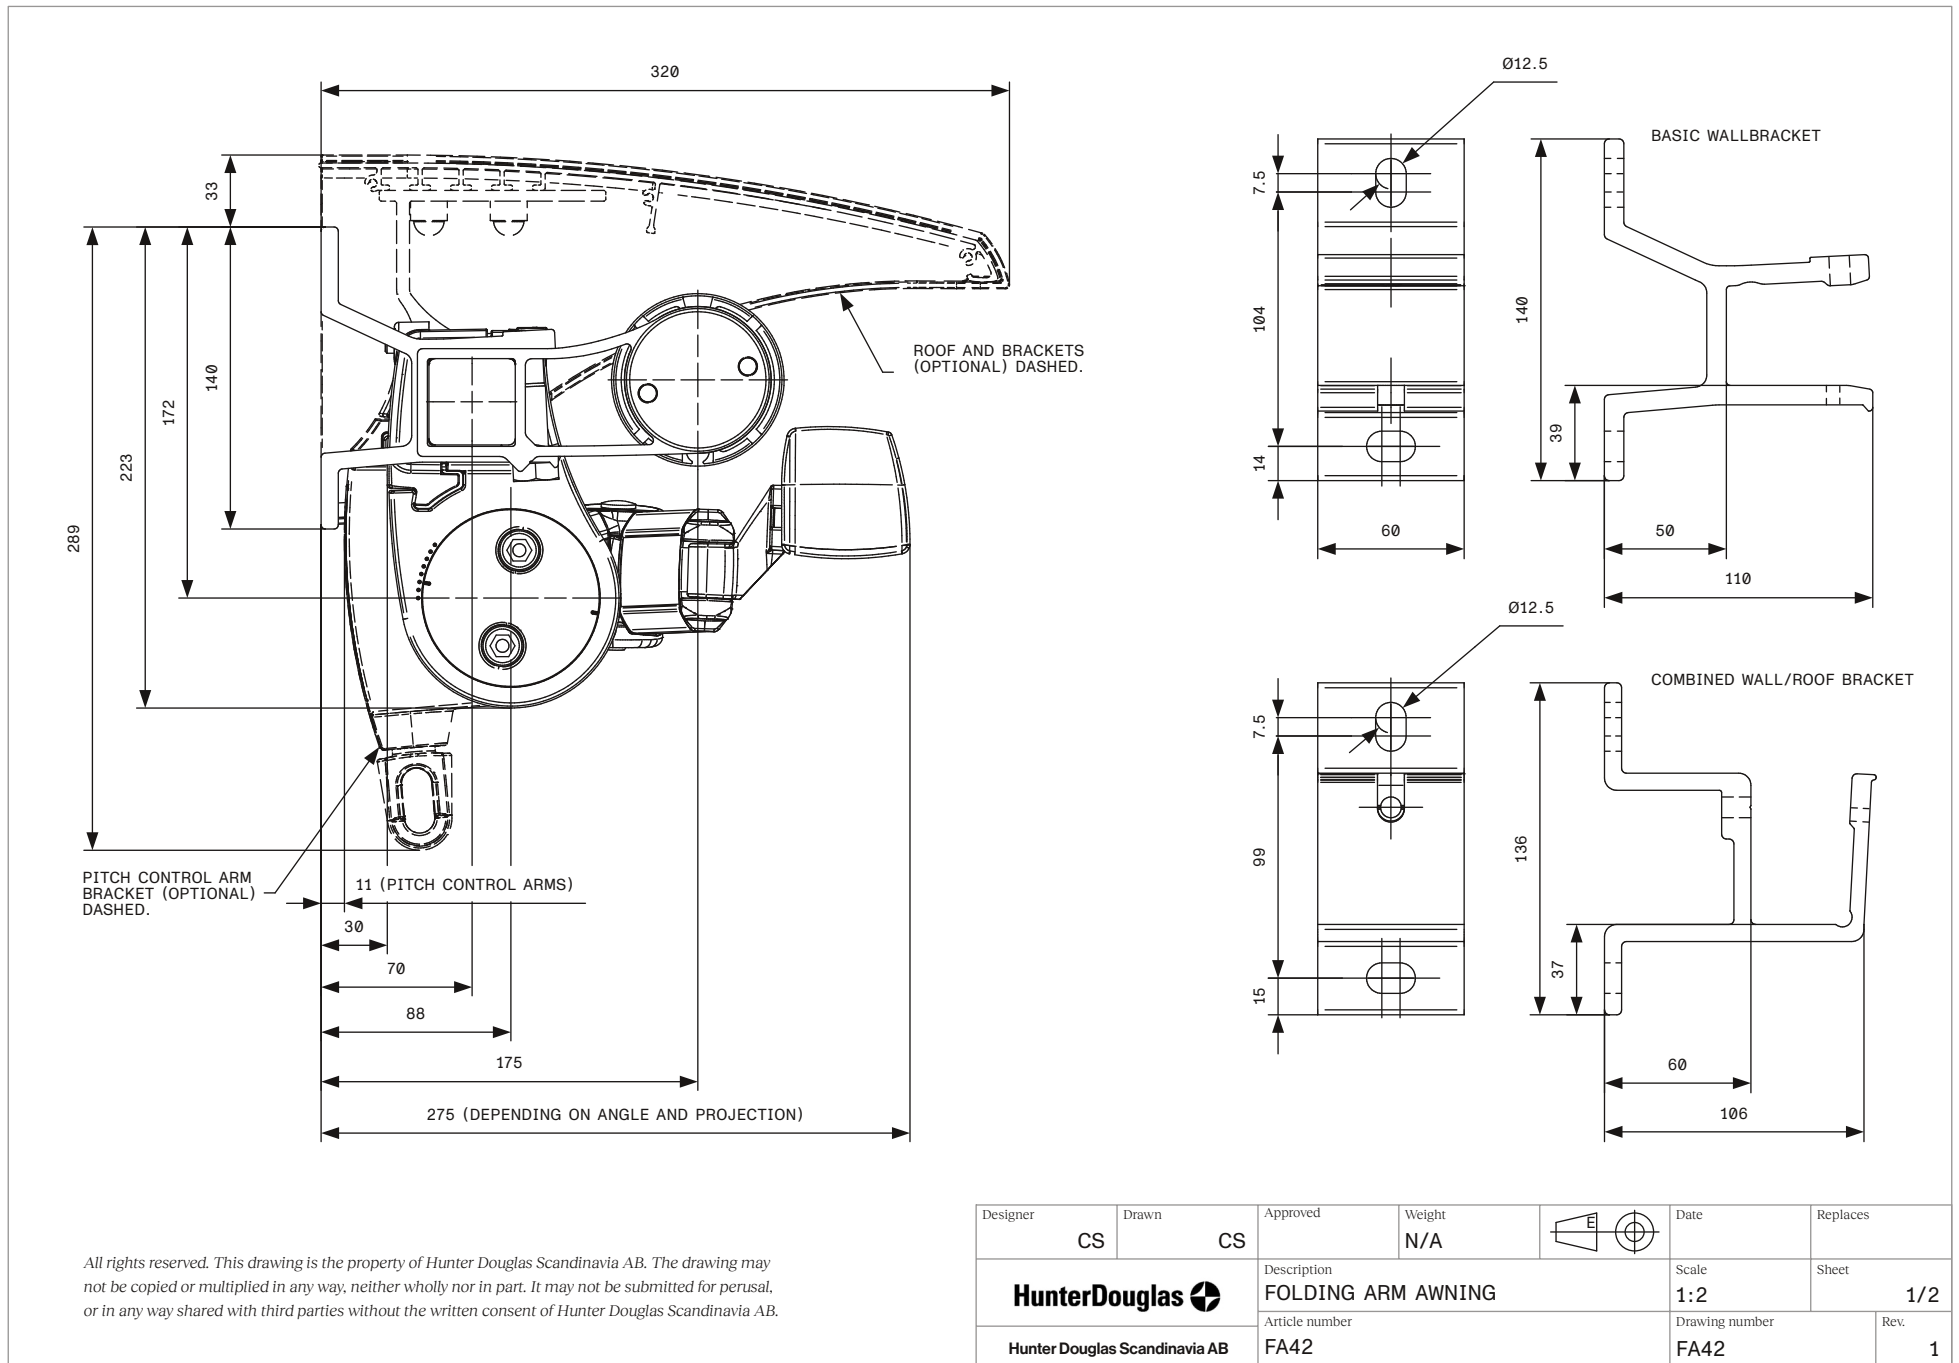

All rights reserved. This drawing is the property of Hunter Douglas Scandinavia AB. The drawing may not be copied or multiplied in any way, neither wholly nor in part. It may not be submitted for perusal, or in any way shared with third parties without the written consent of Hunter Douglas Scandinavia AB.

Designer	CS	Drawn	CS	Approved		Weight	N/A		Date	Replaces
HunterDouglas		Description			FOLDING ARM AWNING		Scale	1:2	Sheet	
Hunter Douglas Scandinavia AB		Article number			FA42		Drawing number		FA42	Rev.
									1/2	1