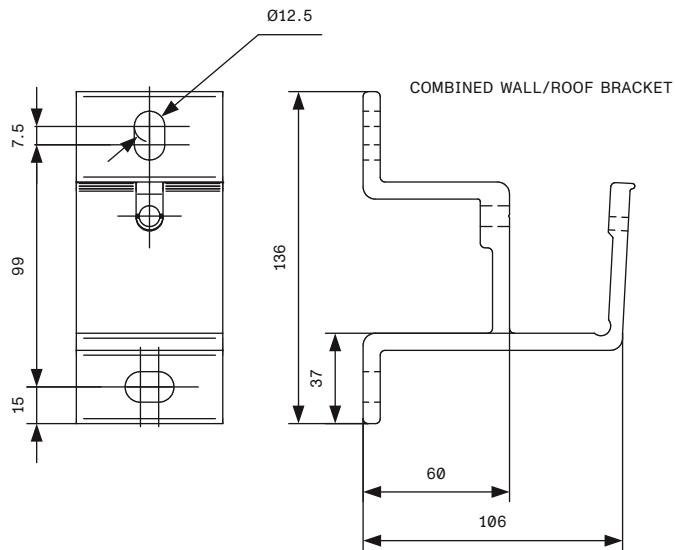

All rights reserved. This drawing is the property of Hunter Douglas Scandinavia AB. The drawing may not be copied or multiplied in any way, neither wholly nor in part. It may not be submitted for perusal, or in any way shared with third parties without the written consent of Hunter Douglas Scandinavia AB.

Designer CS	Drawn CS	Approved	Weight N/A		Date 2012-10-22	Replaces		
HunterDouglas					Scale 1:2	Sheet 2/2		
					Article number Hunter Douglas Scandinavia AB		Drawing number FA42	Rev. 1