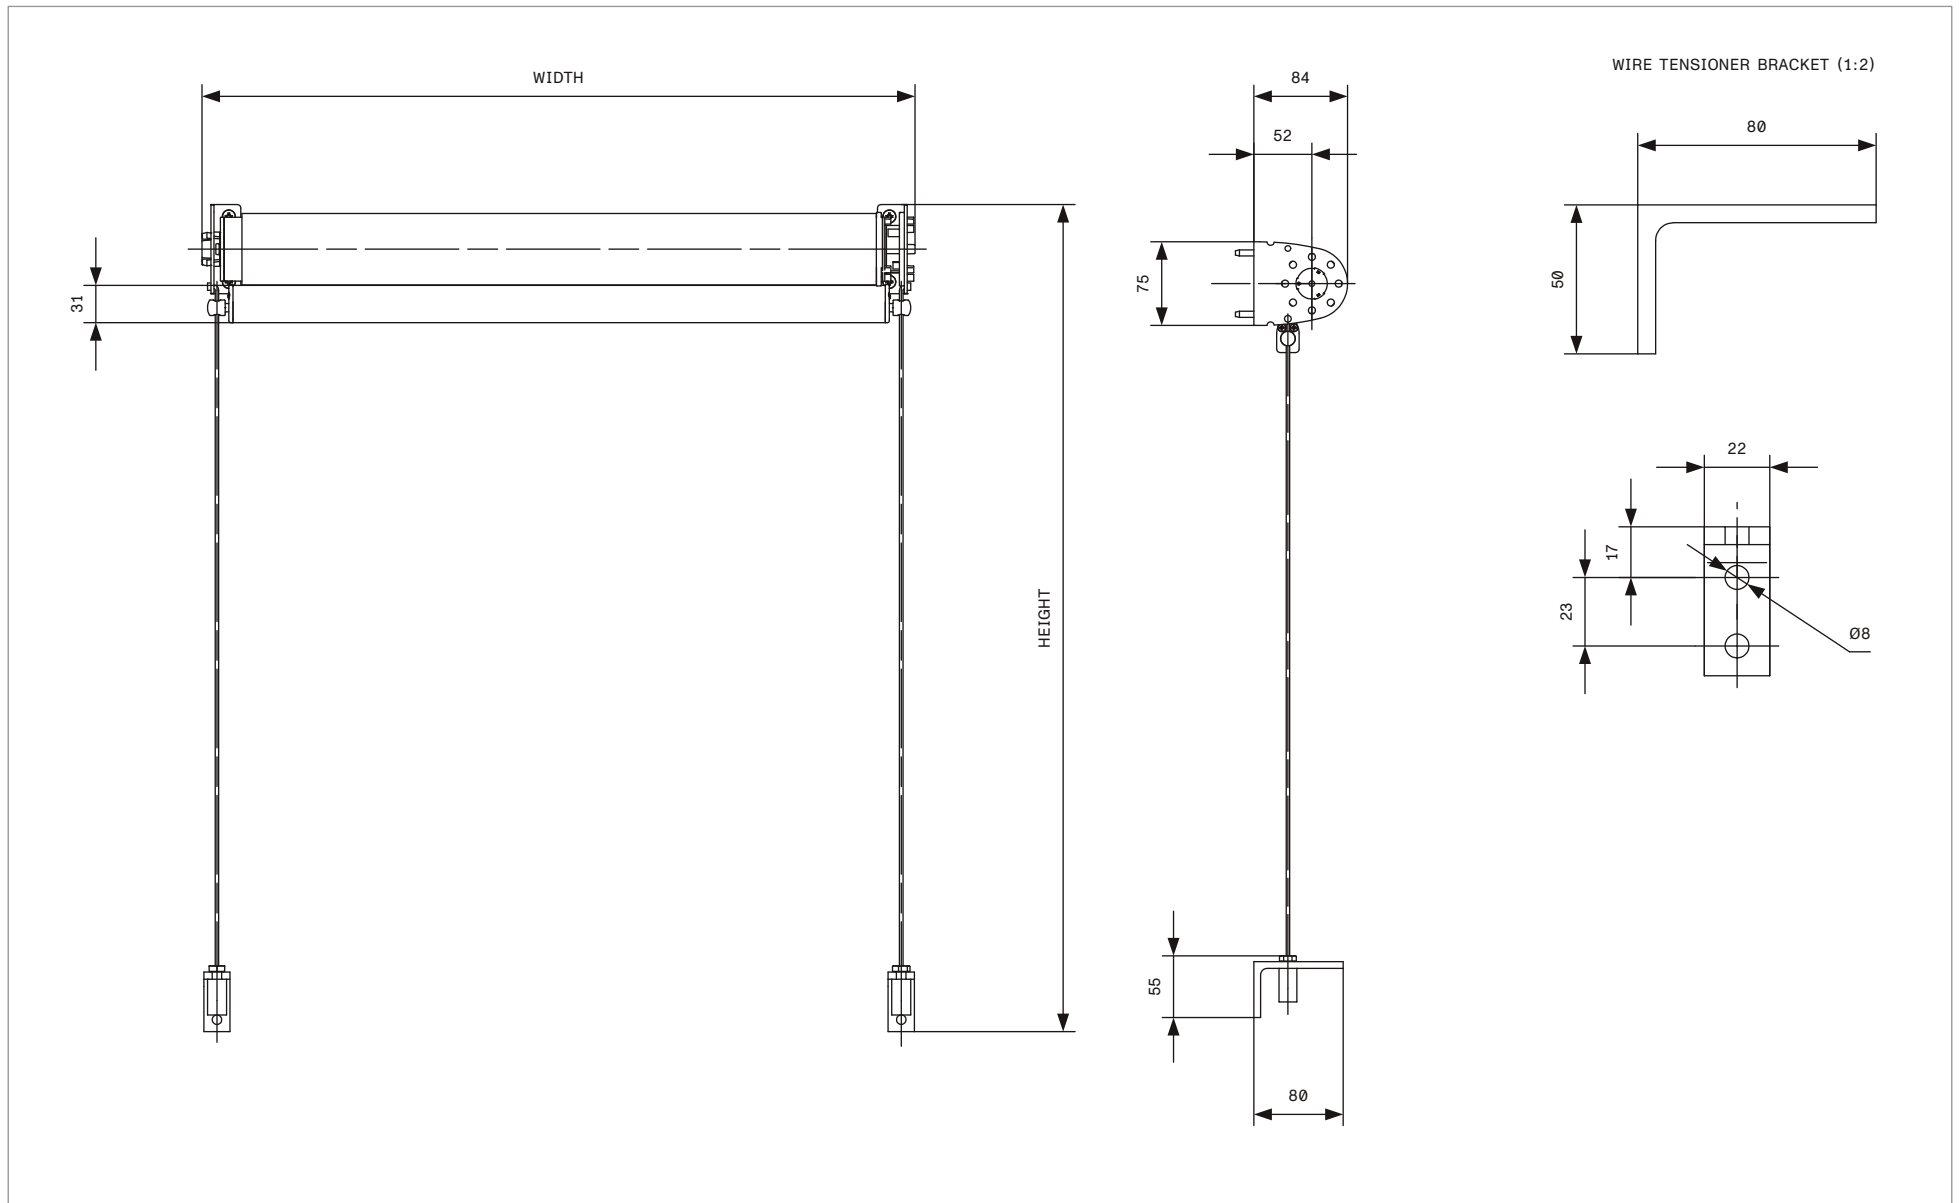

All rights reserved. This drawing is the property of Hunter Douglas Scandinavia AB. The drawing may not be copied or multiplied in any way, neither wholly nor in part. It may not be submitted for perusal, or in any way shared with third parties without the written consent of Hunter Douglas Scandinavia AB.

Designer CS	Drawn CS	Approved	Weight 0.0 kg		Date 2016-01-14	Replaces
HunterDouglas		Description VERTICAL SCREEN AWNING			Scale 1:5	Scale 1:1
Article number Hunter Douglas Scandinavia AB					Drawing number VS22	Rev. 1