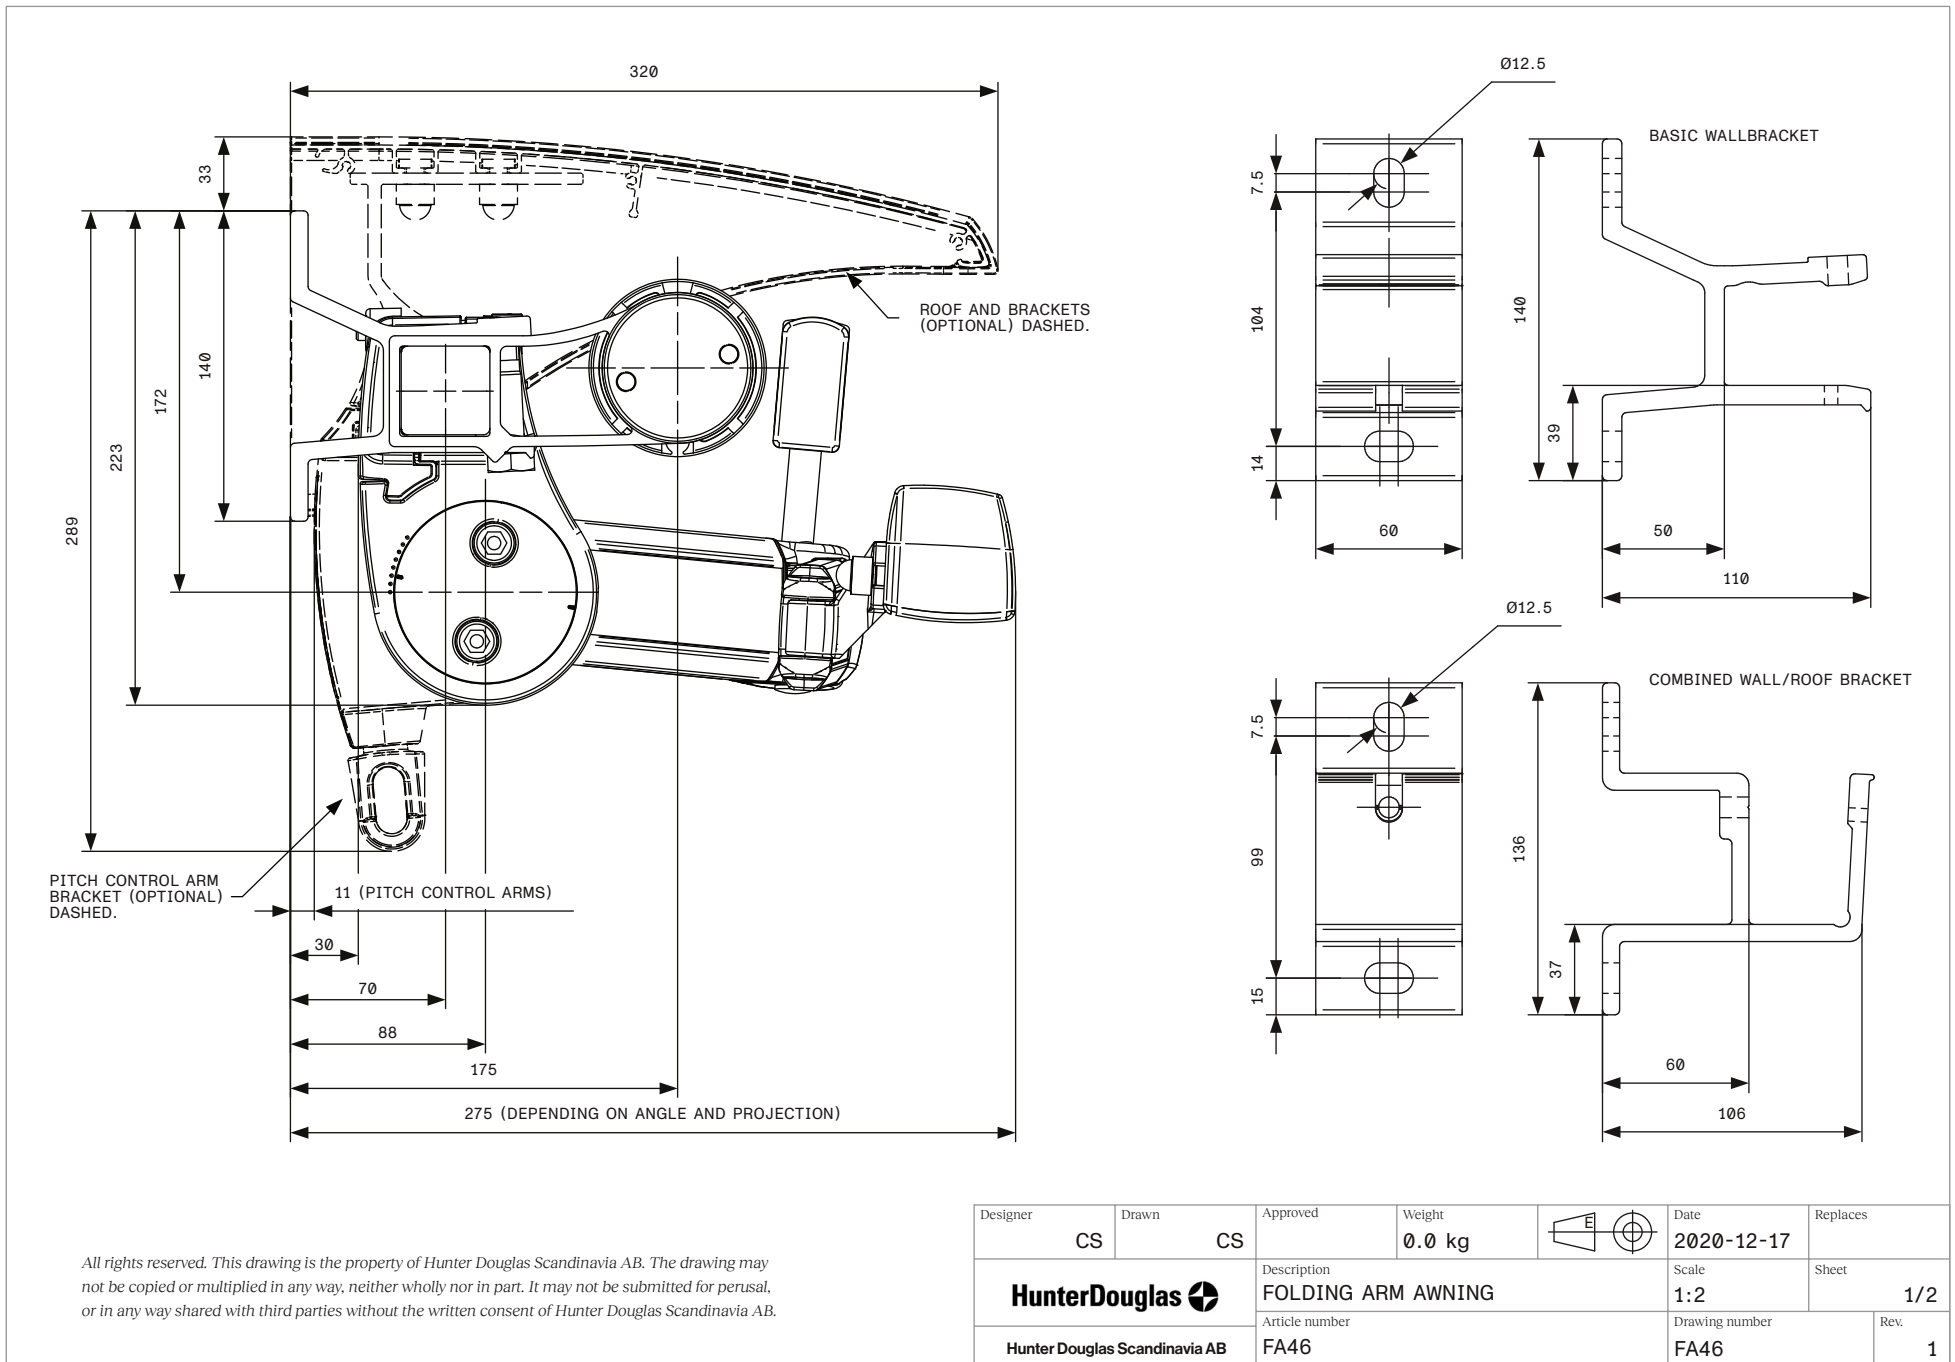

All rights reserved. This drawing is the property of Hunter Douglas Scandinavia AB. The drawing may not be copied or multiplied in any way, neither wholly nor in part. It may not be submitted for perusal, or in any way shared with third parties without the written consent of Hunter Douglas Scandinavia AB.

Designer CS	Drawn CS	Approved	Weight 0.0 kg		Date 2020-12-17	Replaces
HunterDouglas		Description FOLDING ARM AWNING			Scale 1:2	Sheet 1/2
Hunter Douglas Scandinavia AB		Article number FA46			Drawing number FA46	Rev. 1