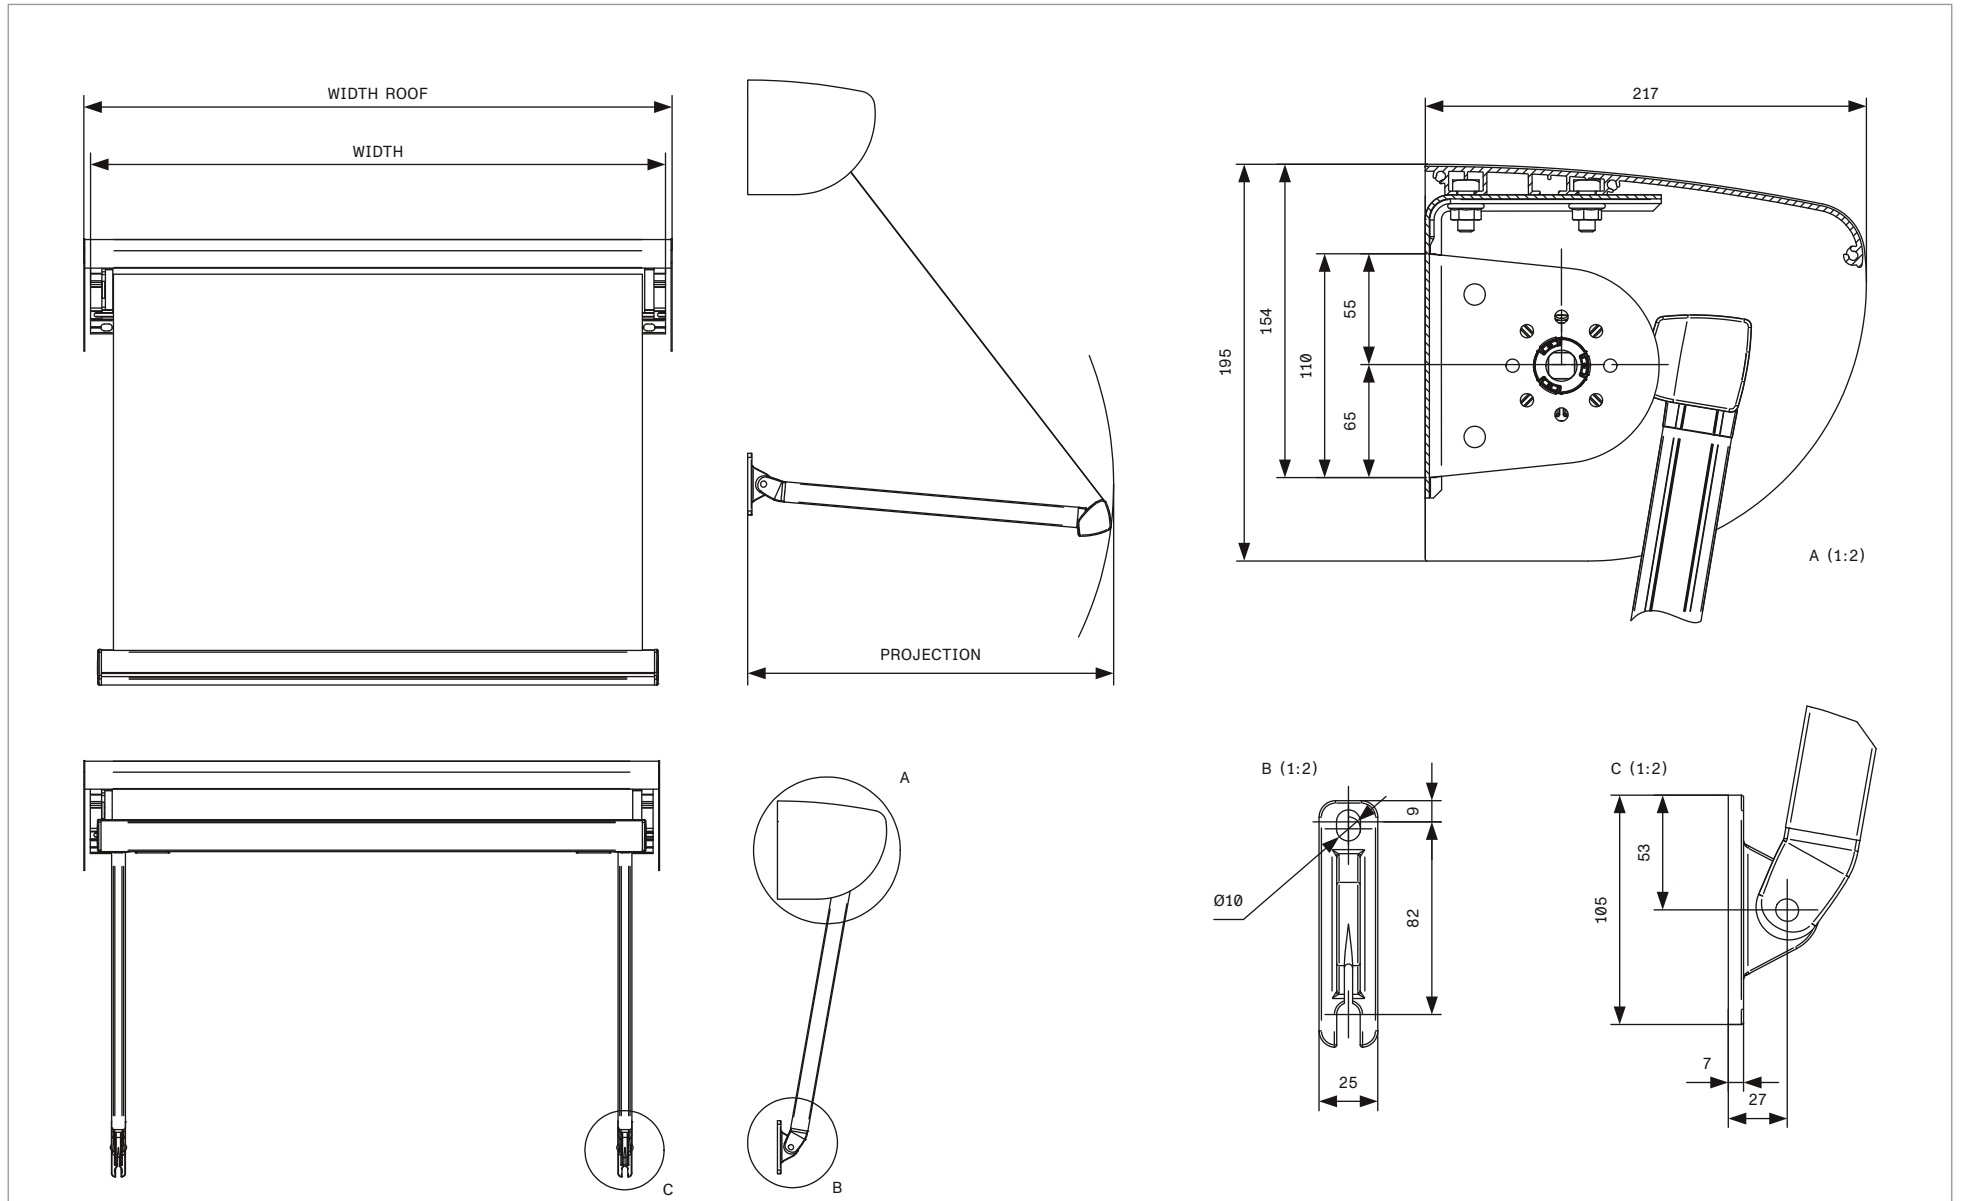

All rights reserved. This drawing is the property of Hunter Douglas Scandinavia AB. The drawing may not be copied or multiplied in any way, neither wholly nor in part. It may not be submitted for perusal, or in any way shared with third parties without the written consent of Hunter Douglas Scandinavia AB.

Designer CS	Drawn CS	Approved	Weight 2.0 kg		Date 2023-04-27	Replaces
HunterDouglas		Description DROP ARM AWNING			Scale 1:10	Sheet 1:2
Hunter Douglas Scandinavia AB		Article number DA52 W 71.2910 BRACKET			Drawing number DA50	Rev. 1