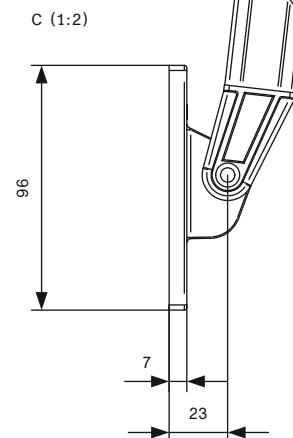

All rights reserved. This drawing is the property of Hunter Douglas Scandinavia AB. The drawing may not be copied or multiplied in any way, neither wholly nor in part. It may not be submitted for perusal, or in any way shared with third parties without the written consent of Hunter Douglas Scandinavia AB.

Designer CS	Drawn CS	Approved	Weight 0.0 kg		Date 2014-05-15	Replaces
HunterDouglas		Description DROP ARM AWNING			Scale 1:2	Sheet 1:1
Hunter Douglas Scandinavia AB		Article number DA42			Drawing number DA42	
					Rev.	1