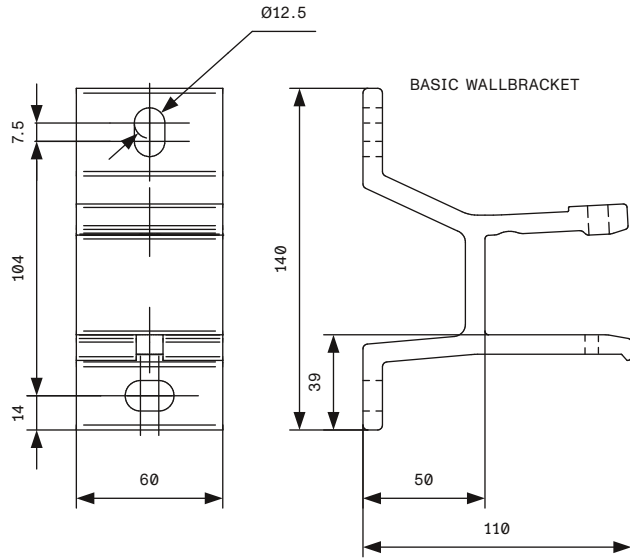

All rights reserved. This drawing is the property of Hunter Douglas Scandinavia AB. The drawing may not be copied or multiplied in any way, neither wholly nor in part. It may not be submitted for perusal, or in any way shared with third parties without the written consent of Hunter Douglas Scandinavia AB.

Designer CS	Drawn CS	Approved	Weight N/A		Date 2012-10-22	Replaces		
HunterDouglas					Scale 1:2	Sheet 2/2		
					Article number Hunter Douglas Scandinavia AB		Drawing number FA42	Rev. 1