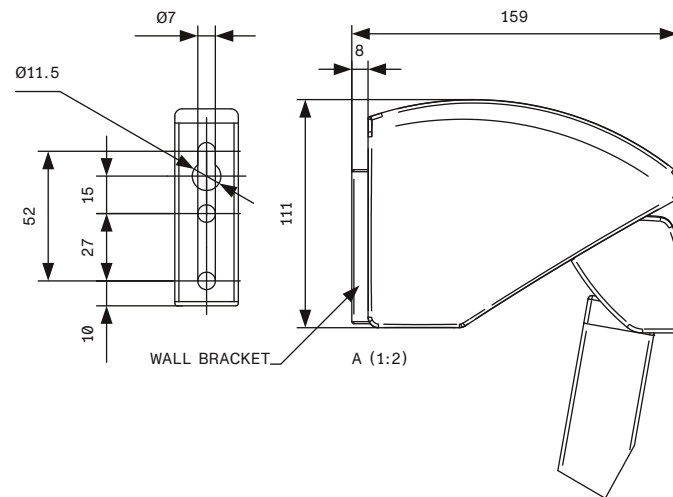

All rights reserved. This drawing is the property of Hunter Douglas Scandinavia AB. The drawing may not be copied or multiplied in any way, neither wholly nor in part. It may not be submitted for perusal, or in any way shared with third parties without the written consent of Hunter Douglas Scandinavia AB.

Designer CS	Drawn CS	Approved	Weight 0.0 kg		Date 2014-05-16	Replaces
HunterDouglas		Description DROP ARM AWNING			Scale 1:10	Sheet 1:1
Hunter Douglas Scandinavia AB		Article number DA45			Drawing number DA45	Rev. 1