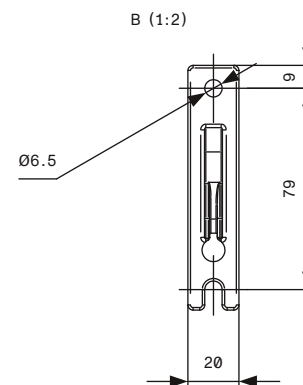

All rights reserved. This drawing is the property of Hunter Douglas Scandinavia AB. The drawing may not be copied or multiplied in any way, neither wholly nor in part. It may not be submitted for perusal, or in any way shared with third parties without the written consent of Hunter Douglas Scandinavia AB.

Designer CS	Drawn CS	Approved	Weight 0.0 kg		Date 2014-05-15	Replaces
HunterDouglas		Description DROP ARM AWNING			Scale 1:2	Sheet 1:1
Hunter Douglas Scandinavia AB		Article number DA42			Drawing number DA42	
					Rev.	1