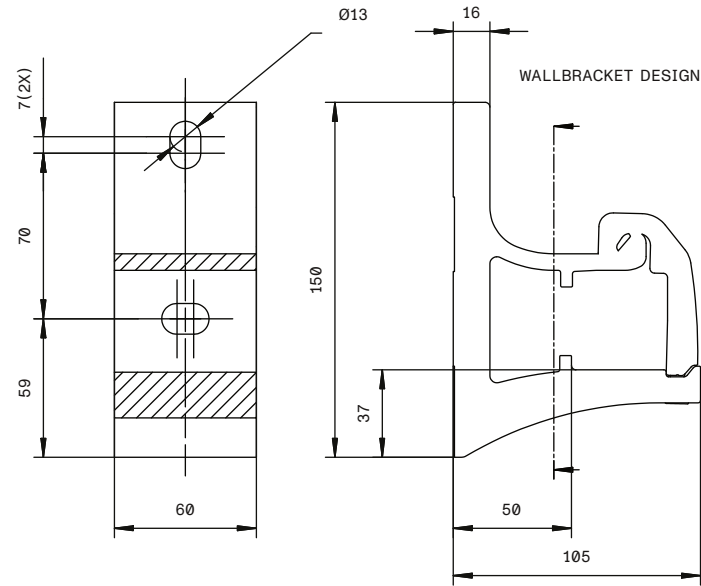

All rights reserved. This drawing is the property of Hunter Douglas Scandinavia AB. The drawing may not be copied or multiplied in any way, neither wholly nor in part. It may not be submitted for perusal, or in any way shared with third parties without the written consent of Hunter Douglas Scandinavia AB.

Designer CS	Drawn CS	Approved	Weight N/A		Date 2012-10-22	Replaces		
HunterDouglas					Scale 1:2	Sheet 2/2		
					Article number Hunter Douglas Scandinavia AB		Drawing number FA42	Rev. 1