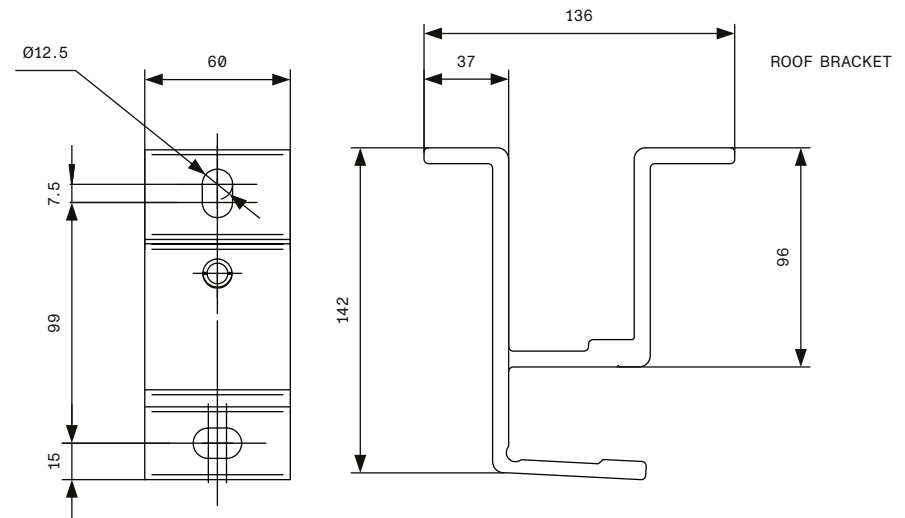

All rights reserved. This drawing is the property of Hunter Douglas Scandinavia AB. The drawing may not be copied or multiplied in any way, neither wholly nor in part. It may not be submitted for perusal, or in any way shared with third parties without the written consent of Hunter Douglas Scandinavia AB.

Designer CS	Drawn CS	Approved	Weight N/A		Date 2012-10-22	Replaces		
HunterDouglas					Scale 1:2	Sheet 2/2		
					Article number Hunter Douglas Scandinavia AB		Drawing number FA42	Rev. 1