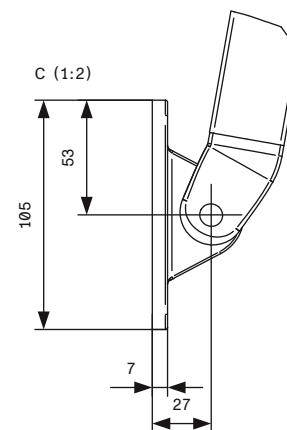

All rights reserved. This drawing is the property of Hunter Douglas Scandinavia AB. The drawing may not be copied or multiplied in any way, neither wholly nor in part. It may not be submitted for perusal, or in any way shared with third parties without the written consent of Hunter Douglas Scandinavia AB.

Designer CS	Drawn CS	Approved	Weight 0.0 kg		Date 2014-05-16	Replaces
HunterDouglas		Description DROP ARM AWNING			Scale 1:10	Sheet 1:1
Hunter Douglas Scandinavia AB		Article number DA45			Drawing number DA45	Rev. 1