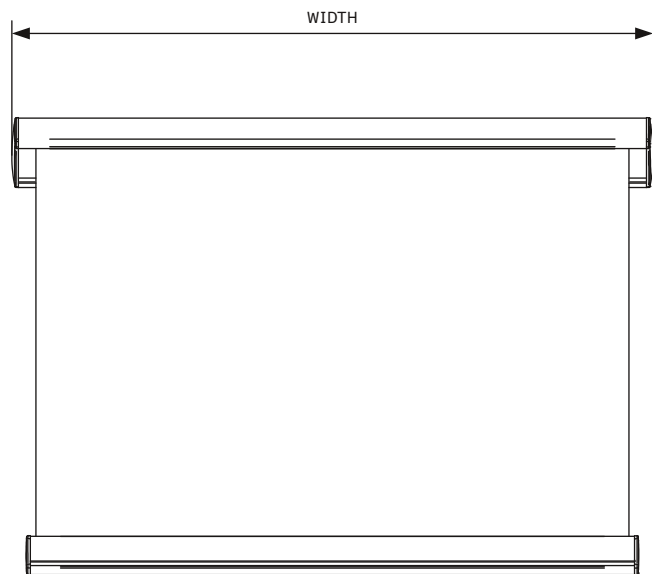

All rights reserved. This drawing is the property of Hunter Douglas Scandinavia AB. The drawing may not be copied or multiplied in any way, neither wholly nor in part. It may not be submitted for perusal, or in any way shared with third parties without the written consent of Hunter Douglas Scandinavia AB.

Designer CS	Drawn CS	Approved	Weight 0.0 kg		Date 2014-05-16	Replaces
HunterDouglas		Description DROP ARM AWNING			Scale 1:10	Sheet 1:1
Hunter Douglas Scandinavia AB		Article number DA45			Drawing number DA45	Rev. 1