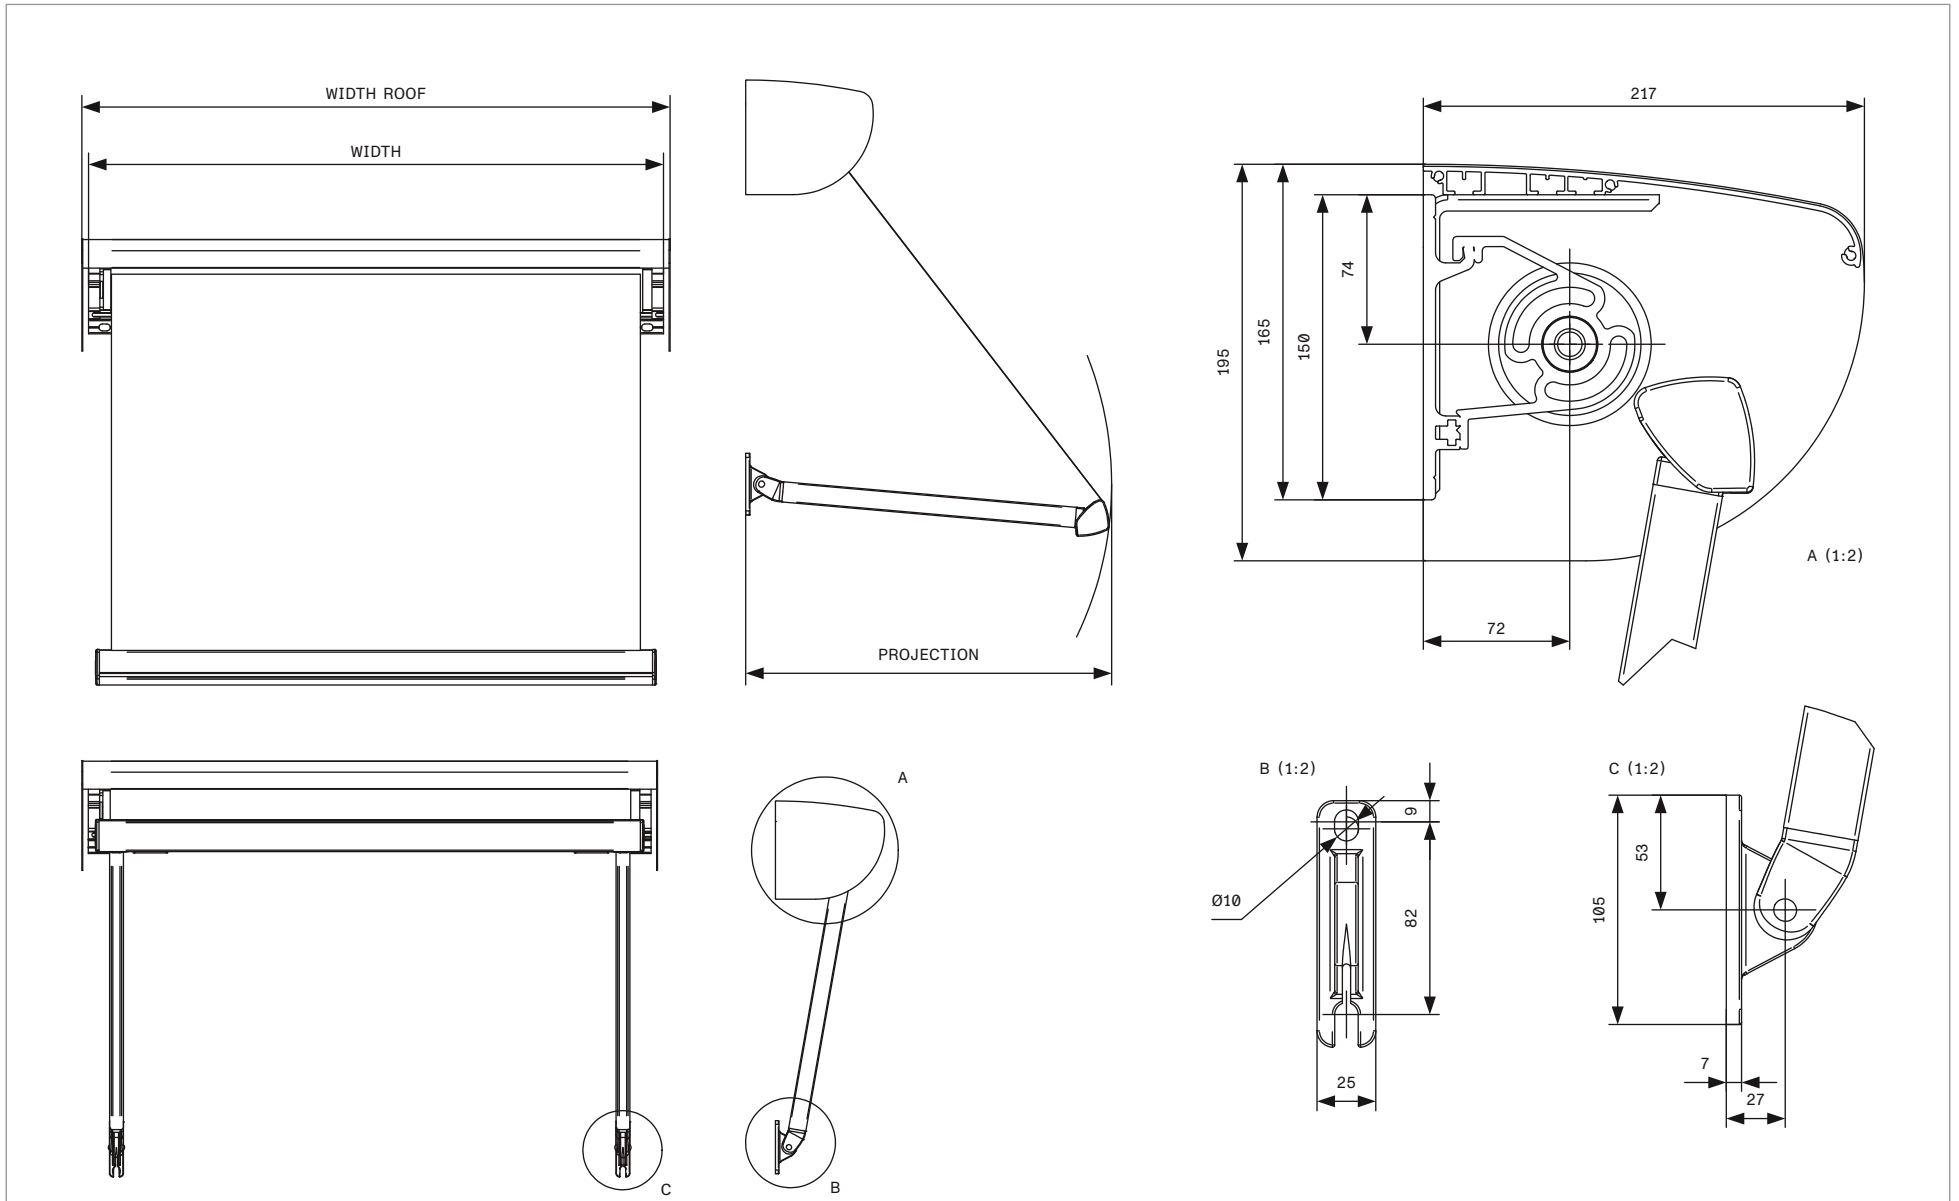

All rights reserved. This drawing is the property of Hunter Douglas Scandinavia AB. The drawing may not be copied or multiplied in any way, neither wholly nor in part. It may not be submitted for perusal, or in any way shared with third parties without the written consent of Hunter Douglas Scandinavia AB.

Designer CS	Drawn CS	Approved	Weight 2.0 kg		Date 2023-04-27	Replaces
HunterDouglas		Description DROP ARM AWNING			Scale 1:10	Sheet 2:2
Hunter Douglas Scandinavia AB		Article number DA52 W 71.2902/71.5202 BRACKET			Drawing number DA50	Rev. 1